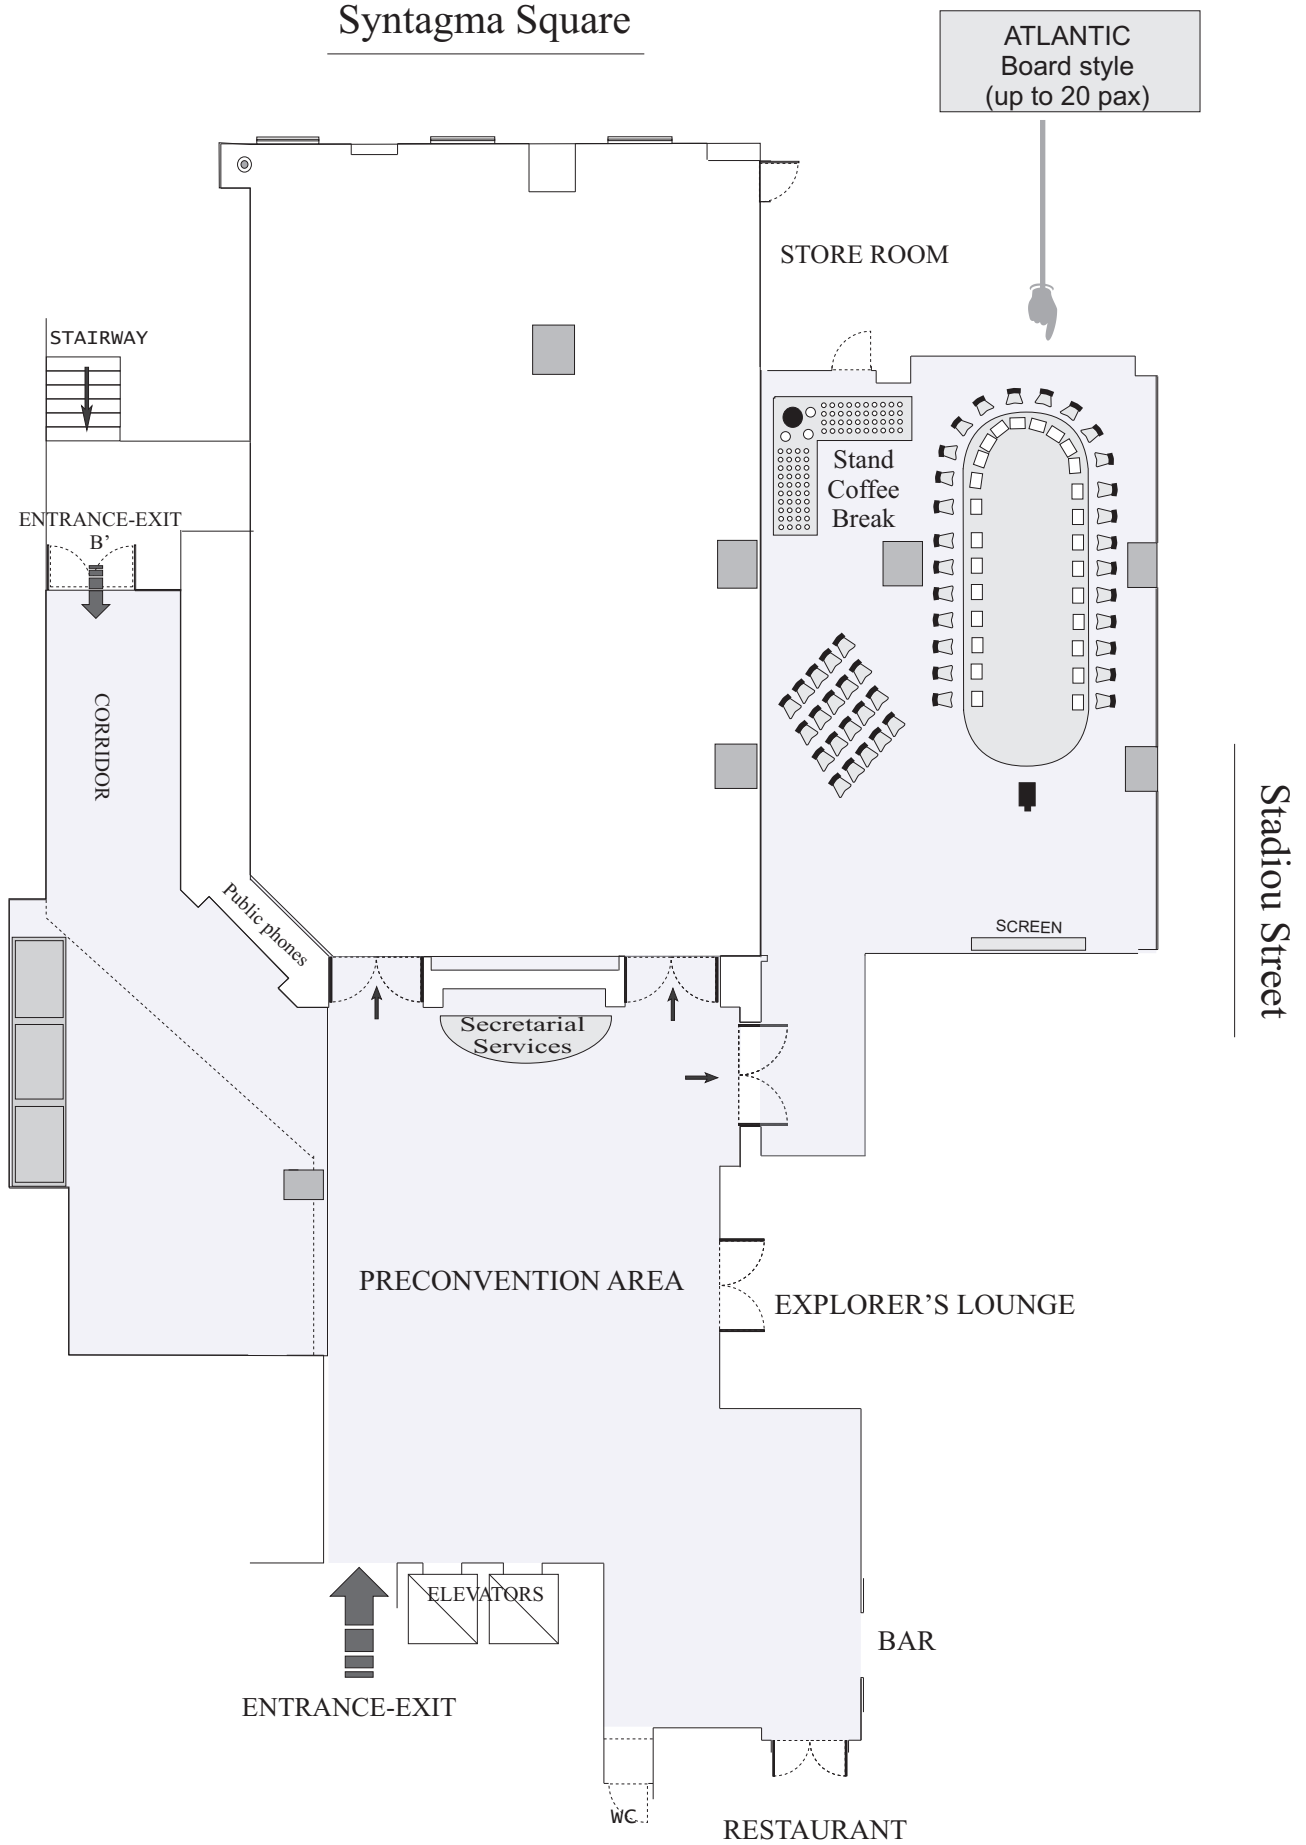

N.J.V. ATHENS PLAZA

N.J.V. ATHENS PLAZA

Syntagma Square

N.J.V. ATHENS PLAZA

Syntagma Square

N.J.V. ATHENS PLAZA

N.J.V. ATHENS PLAZA

Syntagma Square

N.I.V. ATHENS PLAZA

Syntagma Square

Πλάνο Δεξίωσης
90 - 120 ατόμων
με Μπουφέ εντός της αιθούσης

N.J.V. ATHENS PLAZA

Syntagma Square

Πλάνο Δεξίωσης
180-190 ατόμων
με κεντρικό τραπέζι

Stadiou Street

N.J.V. ATHENS PLAZA

Syntagma Square

Πλάνο Δεξίωσης
60 ατόμων
με Μπουφέ εντος της αιθούσης

N.J.V. ATHENS PLAZA

Syntagma Square

N.J.V. ATHENS PLAZA

Syntagma Square

Πλάνο Δεξίωσης
140 ατόμων με Μπουφέ

N.J.V. ATHENS PLAZA

Syntagma Square

Πλάνο Δεξίωσης
60 - 130 ατόμων
με bar εντός αιθούσης.

N.Y.V. ATHENS PLAZA

Syntagma Square

Πλάνο Δεξίωσης
60 - 120 ατόμων
με μπουφέ εντός αιθούσης.