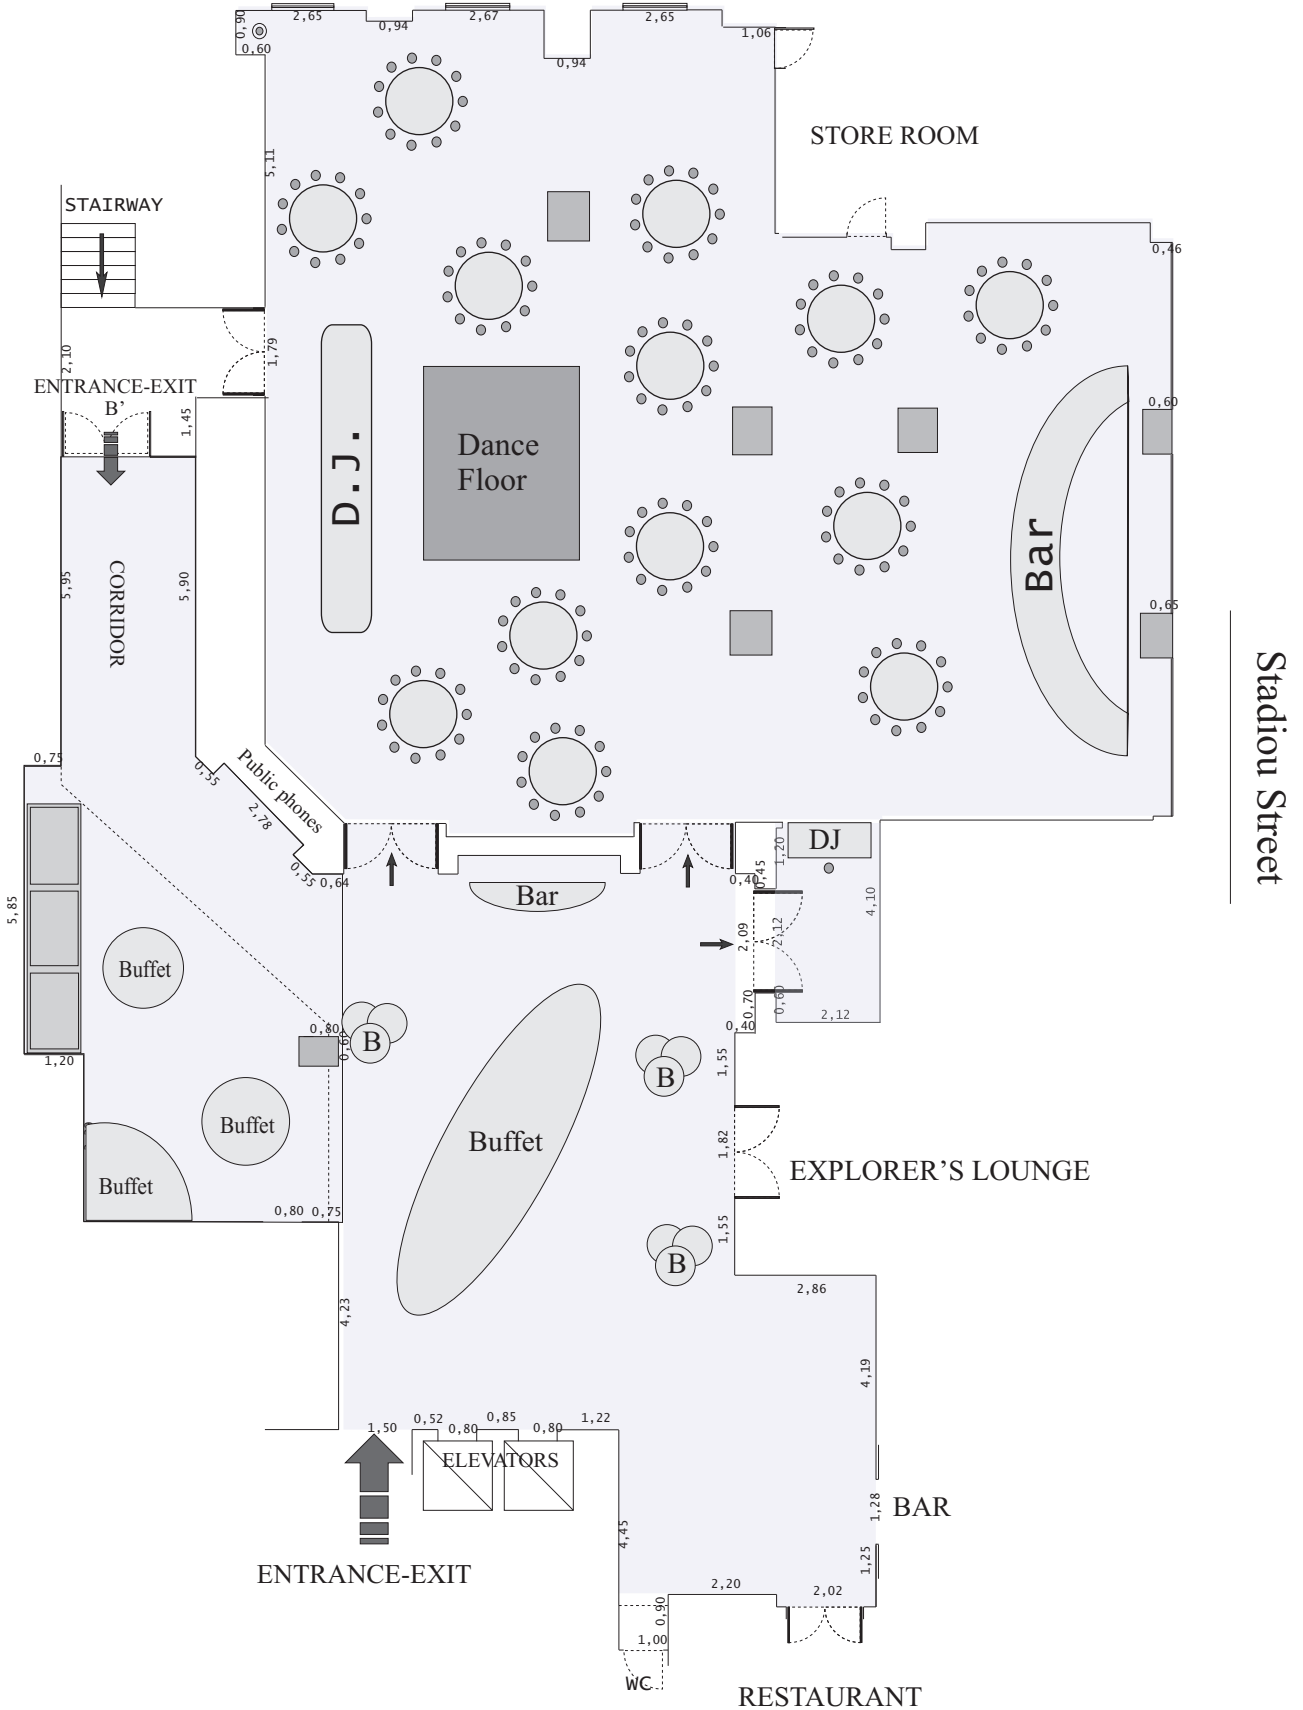

N.I.V. ATHENS PLAZA

Syntagma Square

Πλάνο Δεξίωσης
90 - 120 ατόμων
με Μπουφέ εντός της αιθούσης

N.J.V. ATHENS PLAZA

Syntagma Square

Πλάνο Δεξίωσης
180-190 ατόμων
με κεντρικό τραπέζι

Stadiou Street

N.J.V. ATHENS PLAZA

Syntagma Square

Πλάνο Δεξίωσης
60 ατόμων
με Μπουφέ εντος της αιθούσης

N.J.V. ATHENS PLAZA

Syntagma Square

N.J.V. ATHENS PLAZA

Syntagma Square

Πλάνο Δεξίωσης
140 ατόμων με Μπουφέ

N.J.V. ATHENS PLAZA

Syntagma Square

Πλάνο Δεξίωσης
60 - 130 ατόμων
με bar εντός αιθούσης.

N.Y.V. ATHENS PLAZA

Syntagma Square

Πλάνο Δεξίωσης
60 - 120 ατόμων
με μπουφέ εντός αιθούσης.