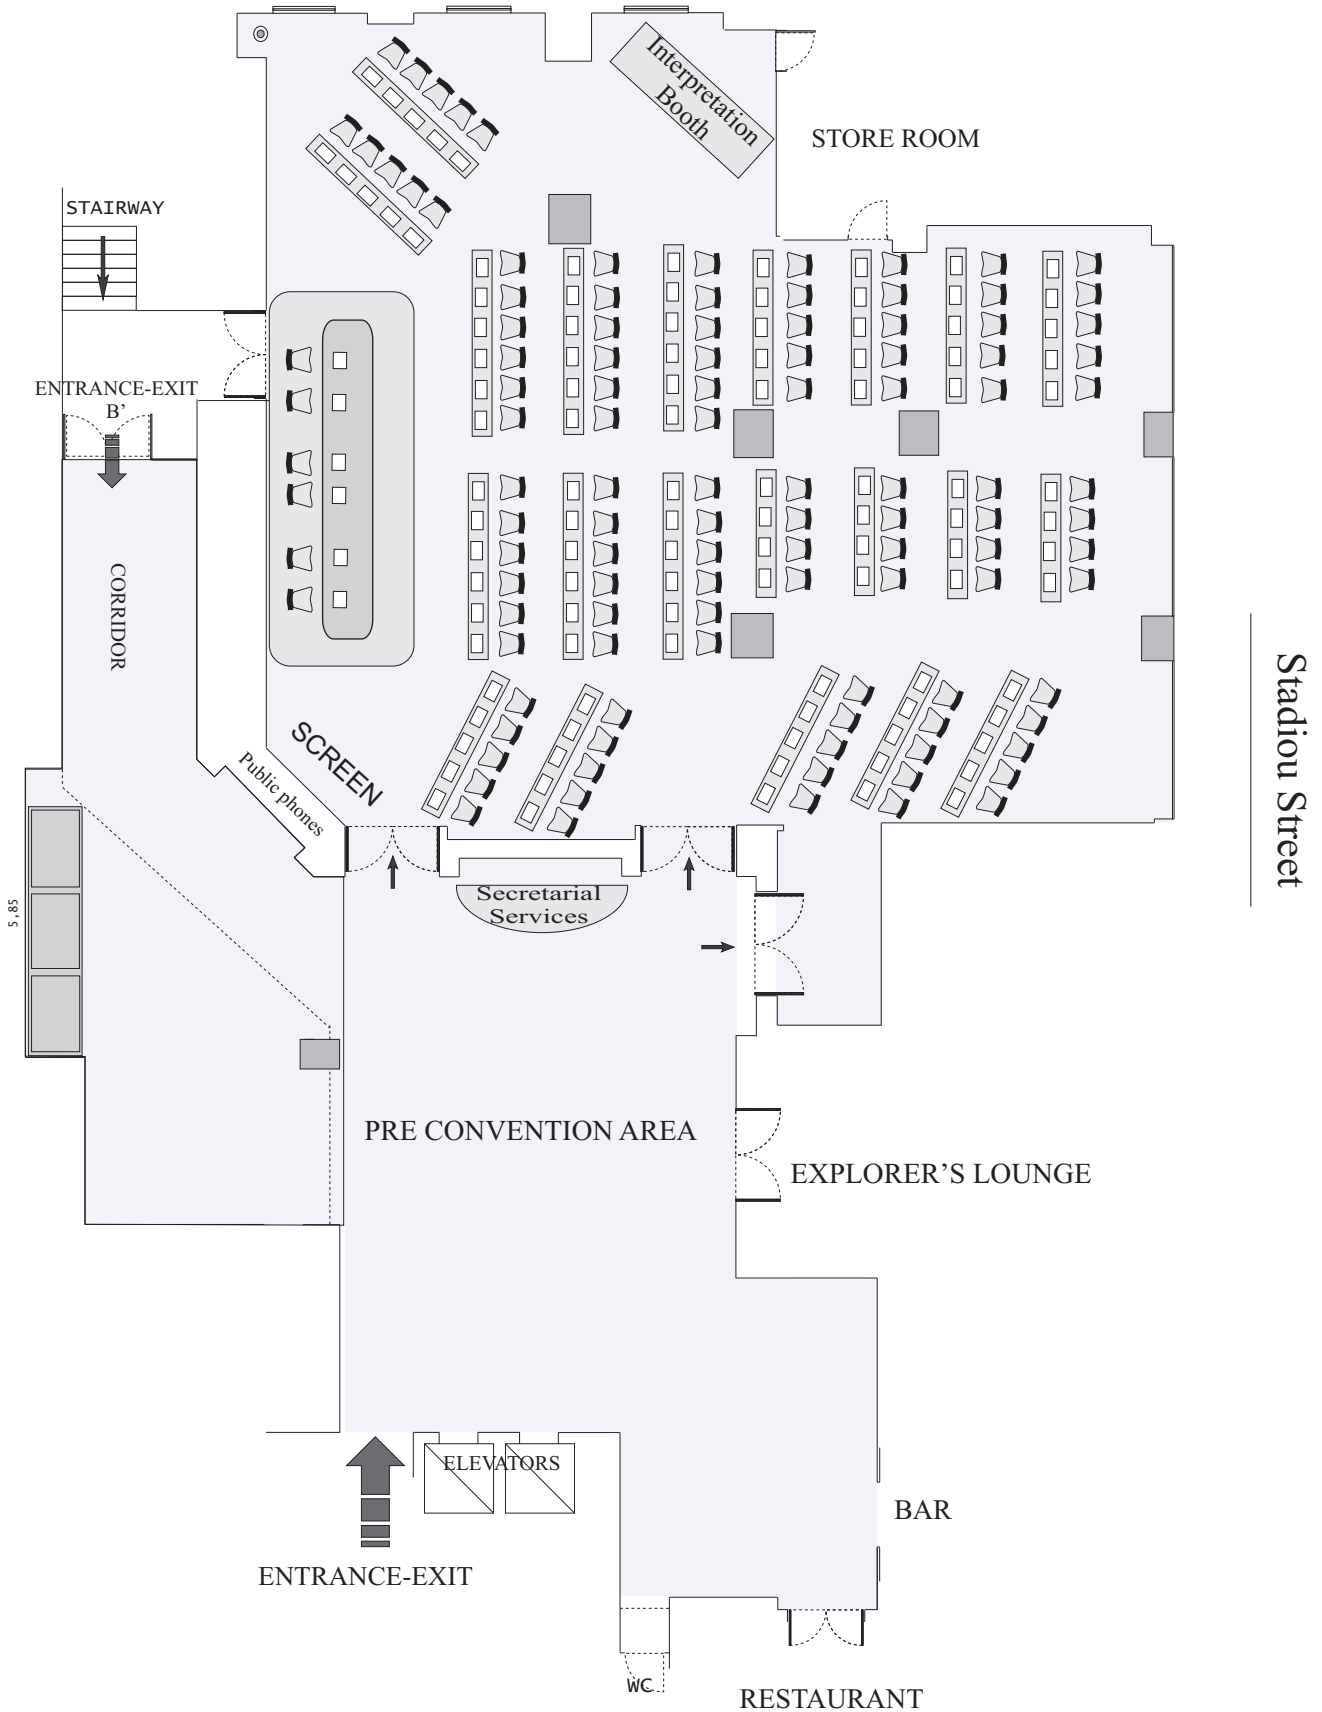

Πλάνο Δεξίωσης
270 ατόμων set menu

N.J.V. ATHENS PLAZA

Syntagma Square

Pacific I,II & Atlantic
Theater style
(up to 300 pax)

Stadiou Street

N.J.V. ATHENS PLAZA

Syntagma Square

PACIFIC I,II & ATLANTIC
School type
(up to 150 pax)

N.J.V. ATHENS PLAZA

N.J.V. ATHENS PLAZA

Syntagma Square

N.J.V. ATHENS PLAZA

Syntagma Square

N.J.V. ATHENS PLAZA

N.J.V. ATHENS PLAZA

Syntagma Square

N.I.V. ATHENS PLAZA

Syntagma Square

Πλάνο Δεξίωσης
90 - 120 ατόμων
με Μπουφέ εντός της αιθούσης

N.J.V. ATHENS PLAZA

Syntagma Square

Πλάνο Δεξίωσης
180-190 ατόμων
με κεντρικό τραπέζι

Stadiou Street

N.J.V. ATHENS PLAZA

Syntagma Square

Πλάνο Δεξίωσης
60 - 130 ατόμων
με bar εντός αιθούσης.

N.Y.V. ATHENS PLAZA

Syntagma Square

Πλάνο Δεξίωσης
60 - 120 ατόμων
με μπουφέ εντός αιθούσης.