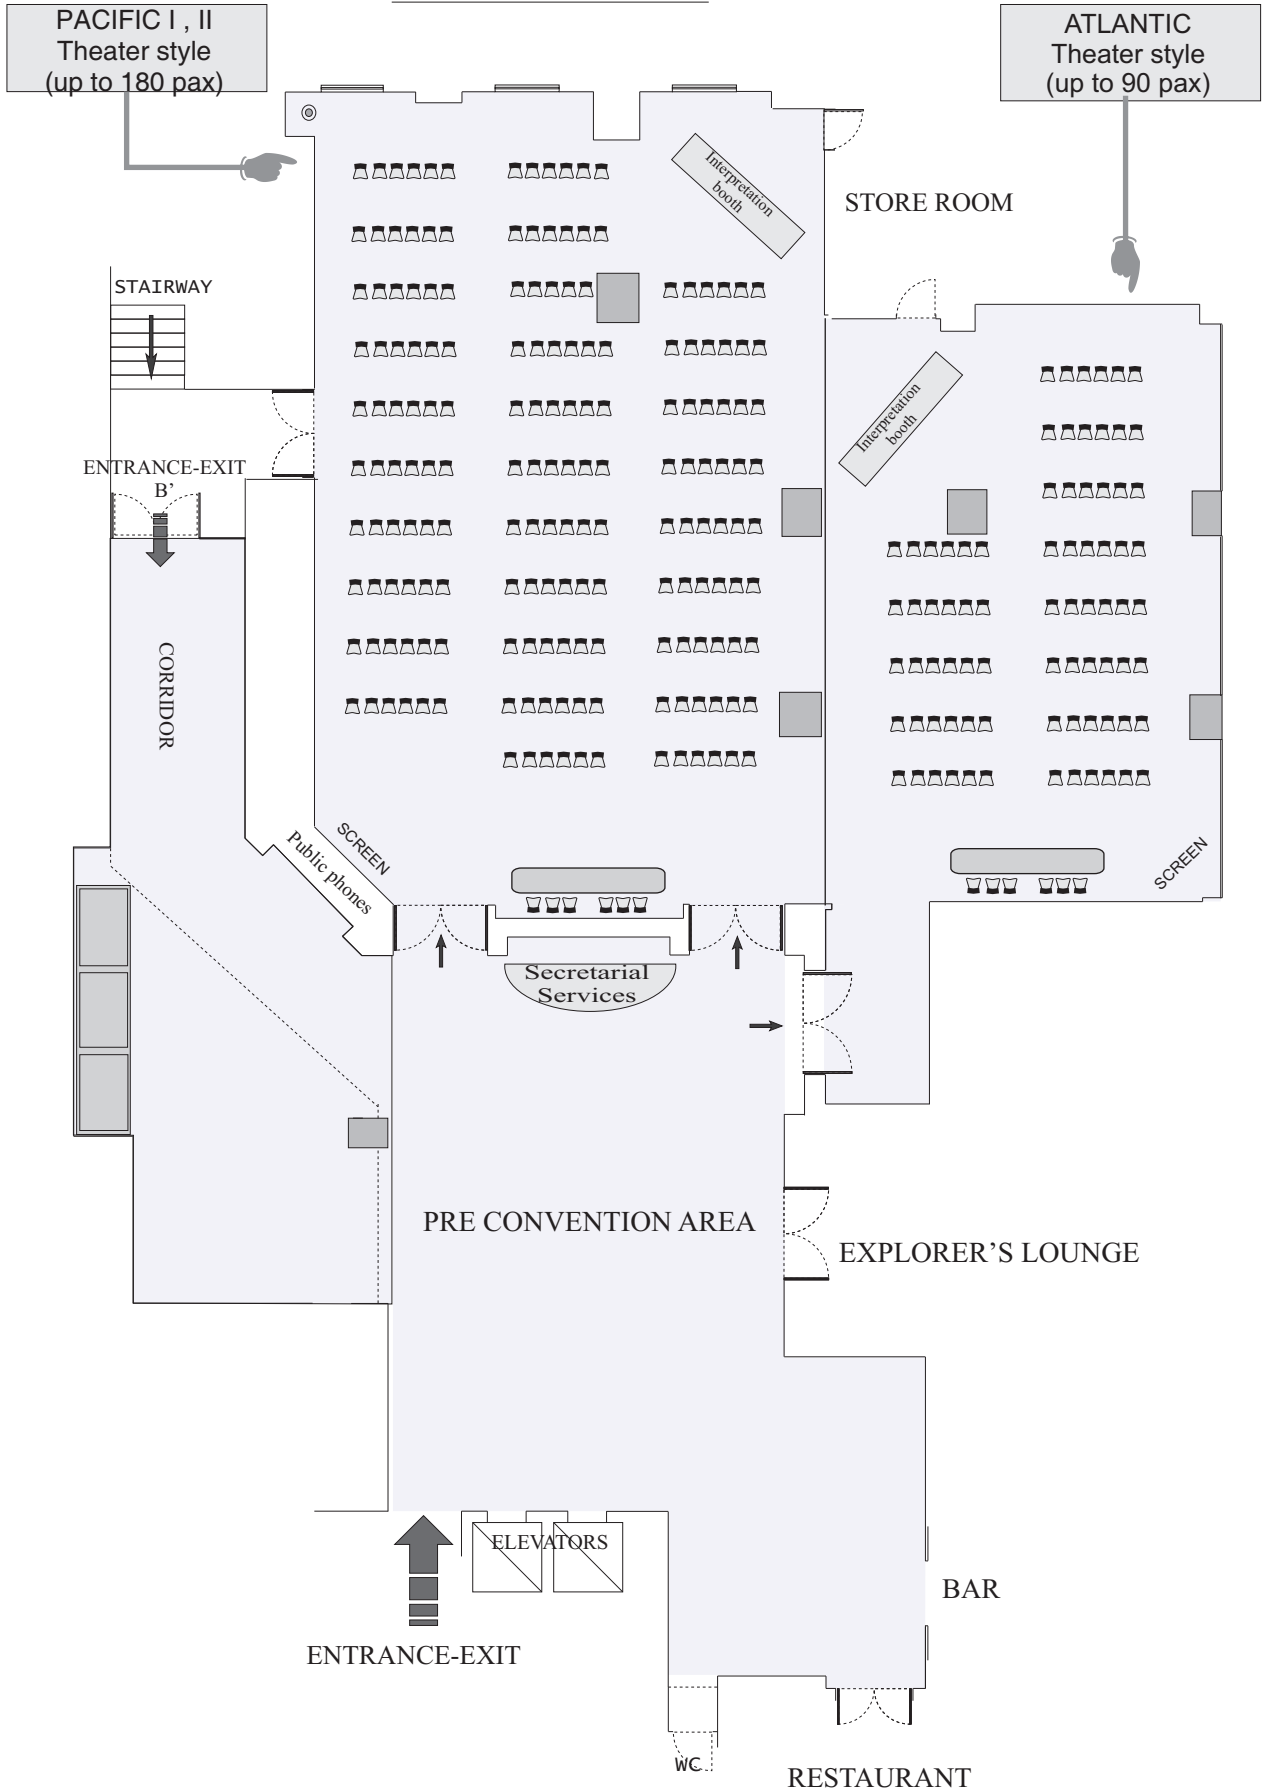

Πλάνο Δεξίωσης
270 ατόμων set menu

N.J.V. ATHENS PLAZA

Syntagma Square

Pacific I,II & Atlantic
Theater style
(up to 300 pax)

Stadiou Street

N.J.V. ATHENS PLAZA

Syntagma Square

PACIFIC I,II & ATLANTIC
School type
(up to 150 pax)

N.J.V. ATHENS PLAZA

N.J.V. ATHENS PLAZA

Syntagma Square

N.J.V. ATHENS PLAZA

Syntagma Square

N.J.V. ATHENS PLAZA

N.J.V. ATHENS PLAZA

Syntagma Square

N.I.V. ATHENS PLAZA

Syntagma Square

Πλάνο Δεξίωσης
90 - 120 ατόμων
με Μπουφέ εντός της αιθούσης

N.J.V. ATHENS PLAZA

Syntagma Square

Πλάνο Δεξίωσης
180-190 ατόμων
με κεντρικό τραπέζι

Stadiou Street

N.J.V. ATHENS PLAZA

Syntagma Square

Πλάνο Δεξίωσης
60 - 130 ατόμων
με bar εντός αιθούσης.

N.Y.V. ATHENS PLAZA

Syntagma Square

Πλάνο Δεξίωσης
60 - 120 ατόμων
με μπουφέ εντός αιθούσης.