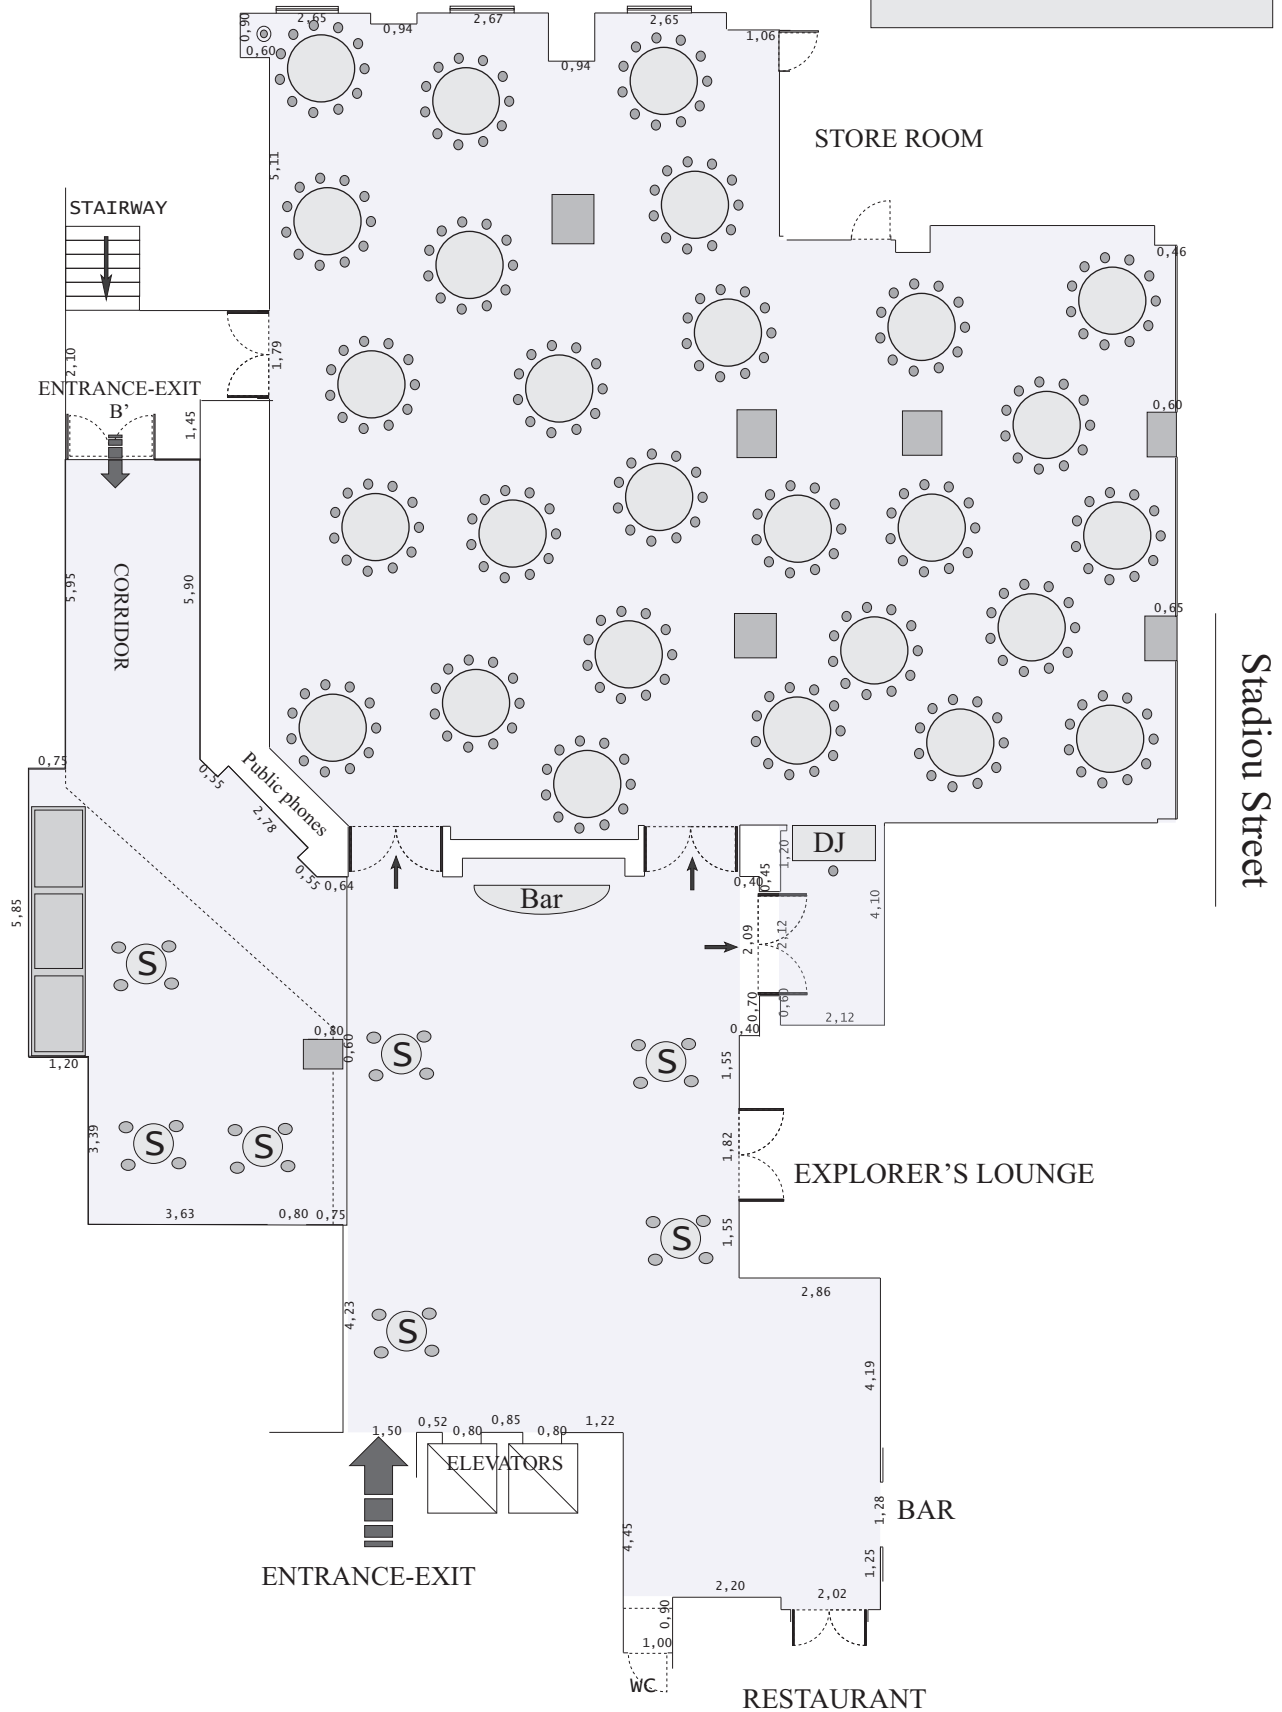

N.J.V. ATHENS PLAZA

Syntagma Square

Πλάνο Δεξίωσης
270 ατόμων set menu