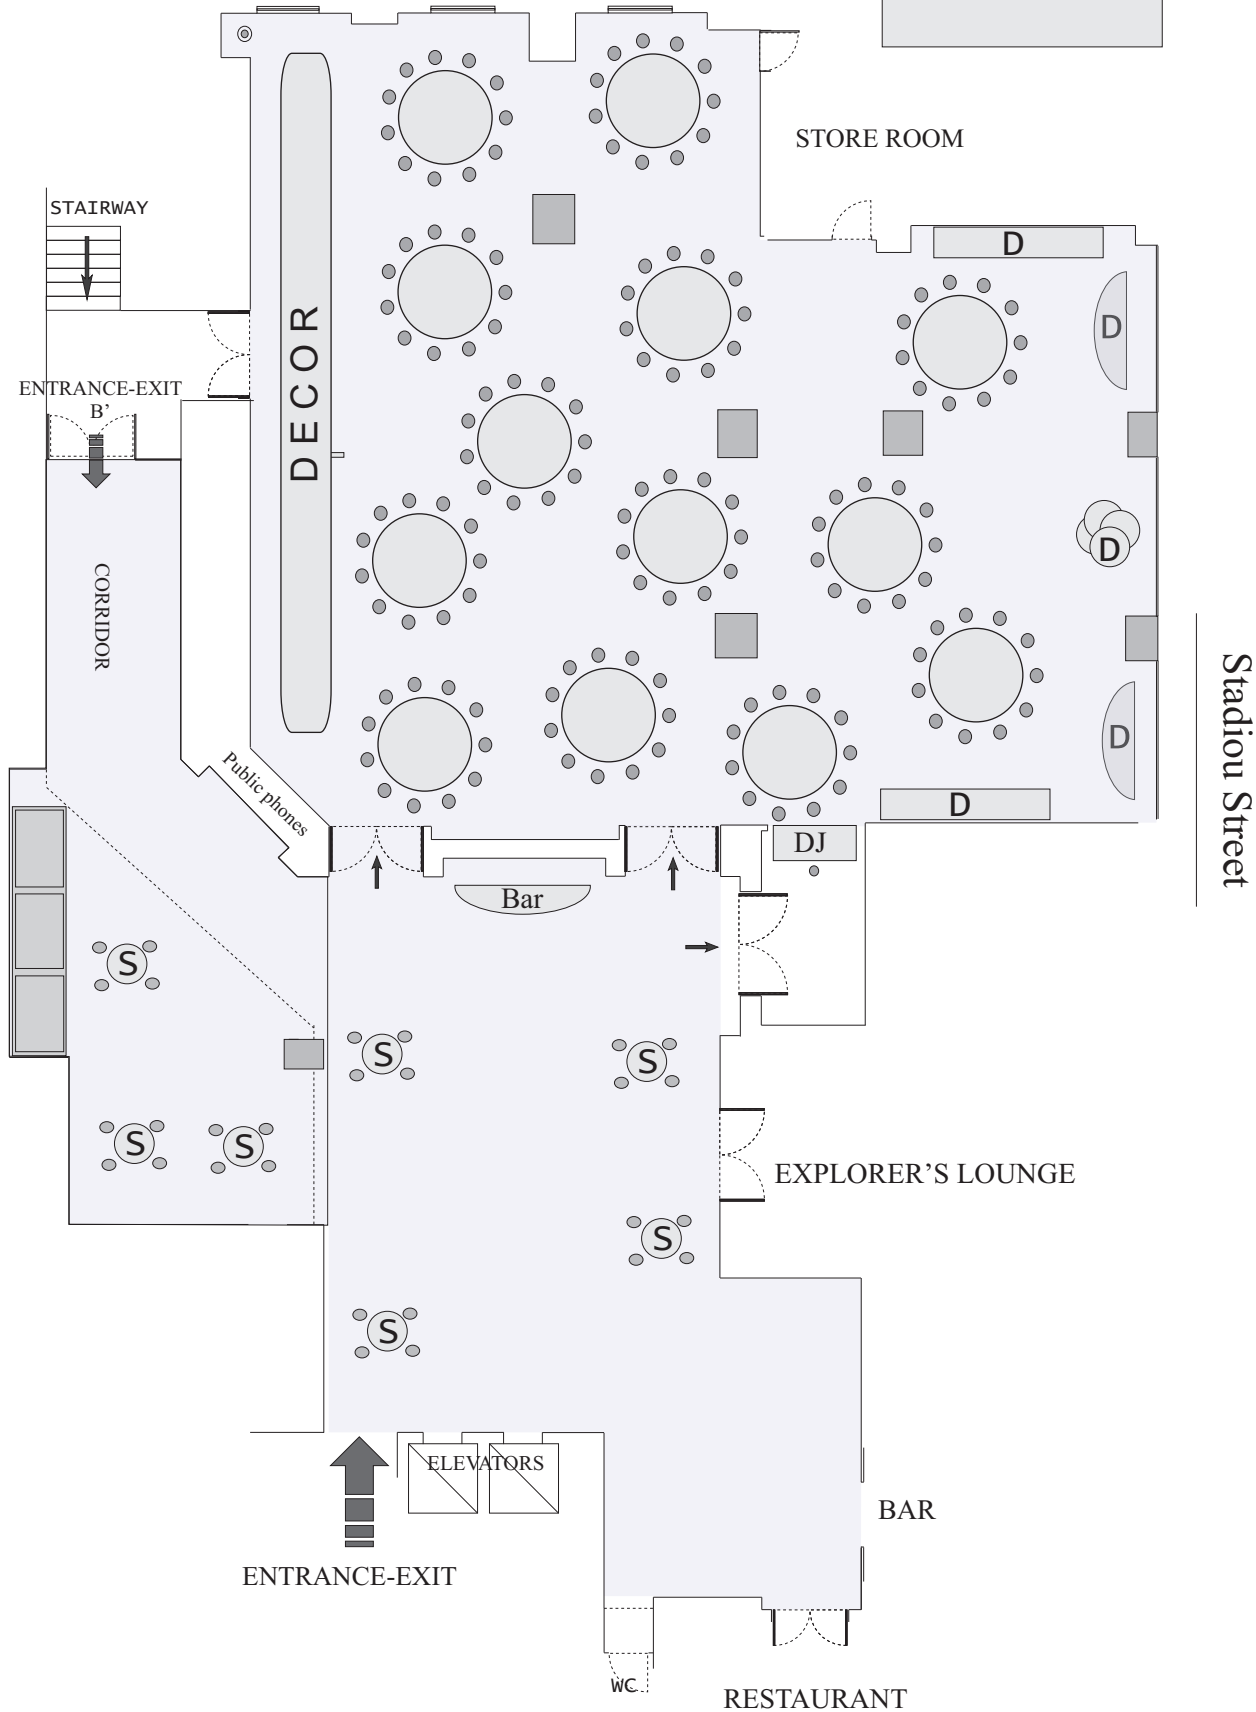

N.I.V. ATHENS PLAZA

Syntagma Square

Πλάνο Γεύματος
έως 130 ατόμων.

N.Y.V. ATHENS PLAZA

Syntagma Square

Πλάνο Δεξίωσης
130 ατόμων

N.J.V. ATHENS PLAZA

Syntagma Square

N.J.V. ATHENS PLAZA

N.J.V. ATHENS PLAZA

Syntagma Square

N.J.V. ATHENS PLAZA

Syntagma Square

N.J.V. ATHENS PLAZA

N.J.V. ATHENS PLAZA

Syntagma Square

N.I.V. ATHENS PLAZA

Syntagma Square

Πλάνο Δεξίωσης
90 - 120 ατόμων
με Μπουφέ εντός της αιθούσης

N.J.V. ATHENS PLAZA

Syntagma Square

Πλάνο Δεξίωσης
180-190 ατόμων
με κεντρικό τραπέζι

Stadiou Street

N.J.V. ATHENS PLAZA

Syntagma Square

Πλάνο Δεξίωσης
60 - 130 ατόμων
με bar εντός αιθούσης.

N.Y.V. ATHENS PLAZA

Syntagma Square

Πλάνο Δεξίωσης
60 - 120 ατόμων
με μπουφέ εντός αιθούσης.