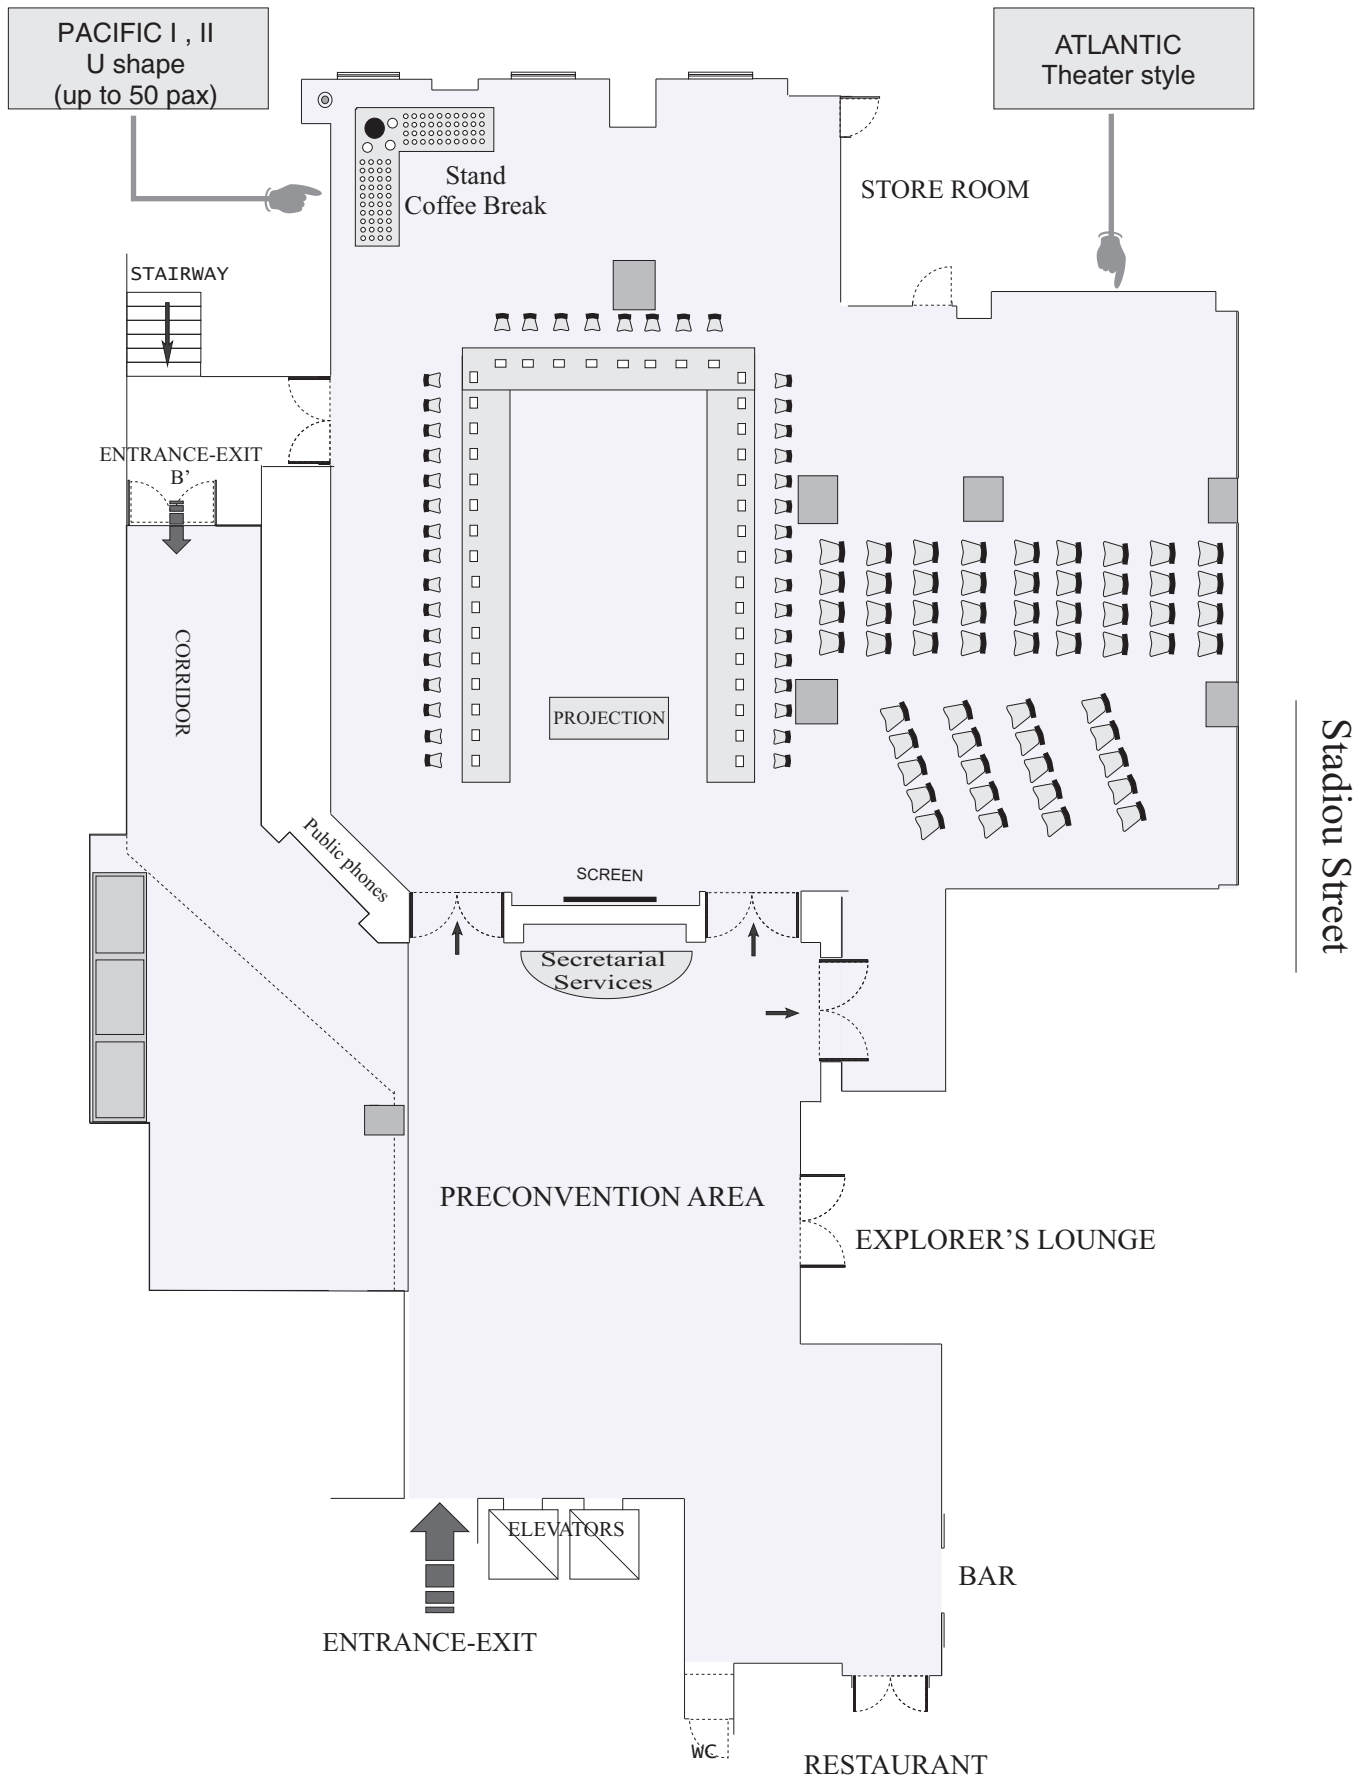

N.J.V. ATHENS PLAZA

N.J.V. ATHENS PLAZA

Syntagma Square

N.J.V. ATHENS PLAZA

Syntagma Square

N.J.V. ATHENS PLAZA

N.J.V. ATHENS PLAZA

Syntagma Square

N.I.V. ATHENS PLAZA

Syntagma Square

Πλάνο Δεξίωσης
90 - 120 ατόμων
με Μπουφέ εντός της αιθούσης

N.J.V. ATHENS PLAZA

Syntagma Square

Πλάνο Δεξίωσης
180-190 ατόμων
με κεντρικό τραπέζι

Stadiou Street

N.J.V. ATHENS PLAZA

Syntagma Square

Πλάνο Δεξίωσης
60 ατόμων
με Μπουφέ εντος της αιθούσης

N.J.V. ATHENS PLAZA

Syntagma Square

N.J.V. ATHENS PLAZA

Syntagma Square

Πλάνο Δεξίωσης
140 ατόμων με Μπουφέ

N.J.V. ATHENS PLAZA

Syntagma Square

Πλάνο Δεξίωσης
60 - 130 ατόμων
με bar εντός αιθούσης.

N.Y.V. ATHENS PLAZA

Syntagma Square

Πλάνο Δεξίωσης
60 - 120 ατόμων
με μπουφέ εντός αιθούσης.