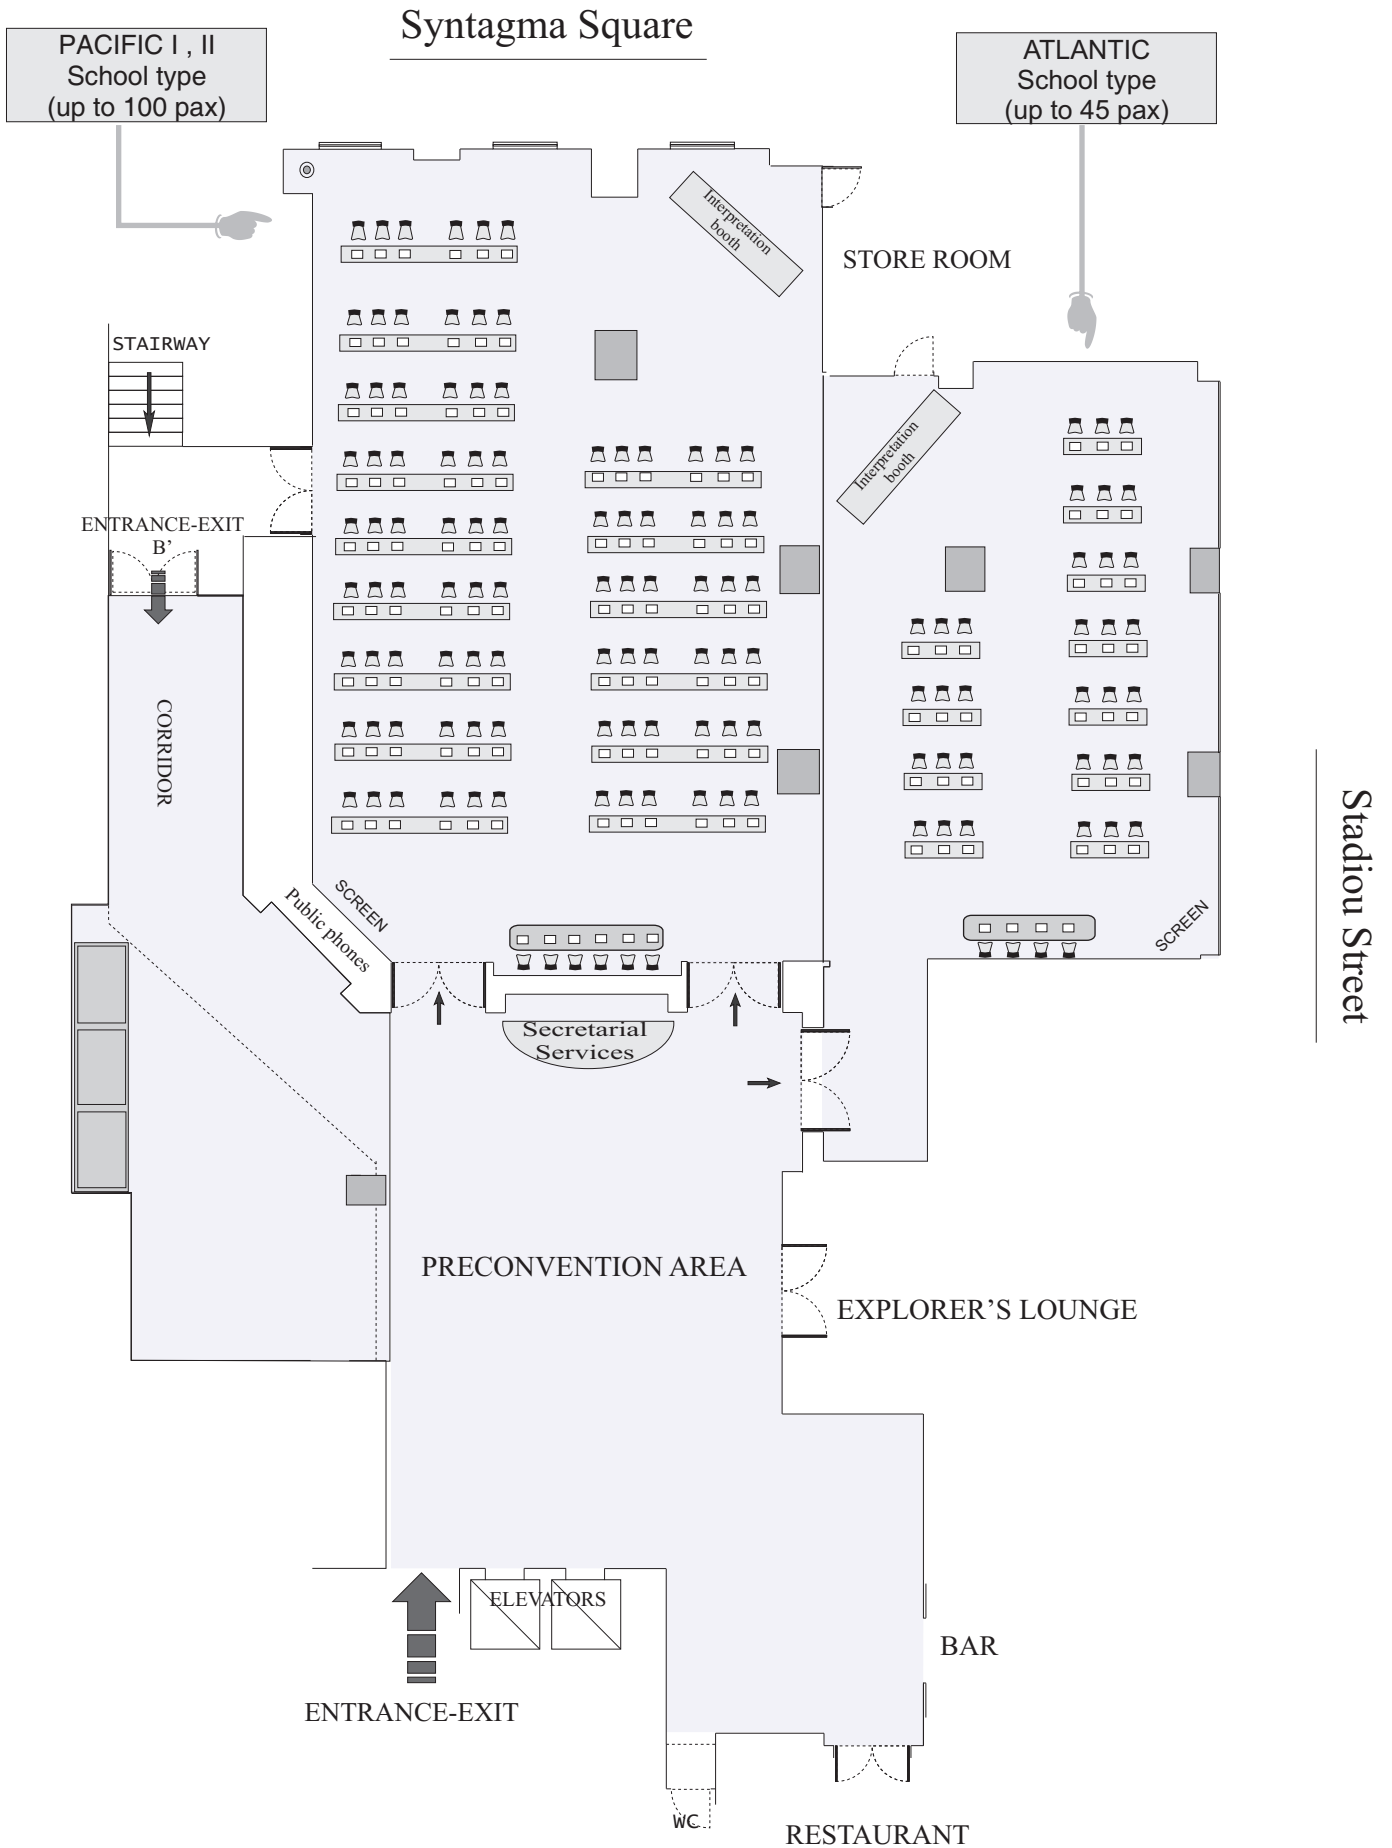

Πλάνο Δεξίωσης
270 ατόμων set menu

N.J.V. ATHENS PLAZA

Syntagma Square

Pacific I,II & Atlantic
Theater style
(up to 300 pax)

Stadiou Street

N.J.V. ATHENS PLAZA

Syntagma Square

PACIFIC I,II & ATLANTIC
School type
(up to 150 pax)

N.J.V. ATHENS PLAZA

N.J.V. ATHENS PLAZA

Syntagma Square

N.J.V. ATHENS PLAZA

Syntagma Square

N.J.V. ATHENS PLAZA

N.J.V. ATHENS PLAZA

Syntagma Square

N.I.V. ATHENS PLAZA

Syntagma Square

Πλάνο Δεξίωσης
90 - 120 ατόμων
με Μπουφέ εντός της αιθούσης

N.J.V. ATHENS PLAZA

Syntagma Square

Πλάνο Δεξίωσης
180-190 ατόμων
με κεντρικό τραπέζι

Stadiou Street

N.J.V. ATHENS PLAZA

Syntagma Square

Πλάνο Δεξίωσης
60 - 130 ατόμων
με bar εντός αιθούσης.

N.Y.V. ATHENS PLAZA

Syntagma Square

Πλάνο Δεξίωσης
60 - 120 ατόμων
με μπουφέ εντός αιθούσης.