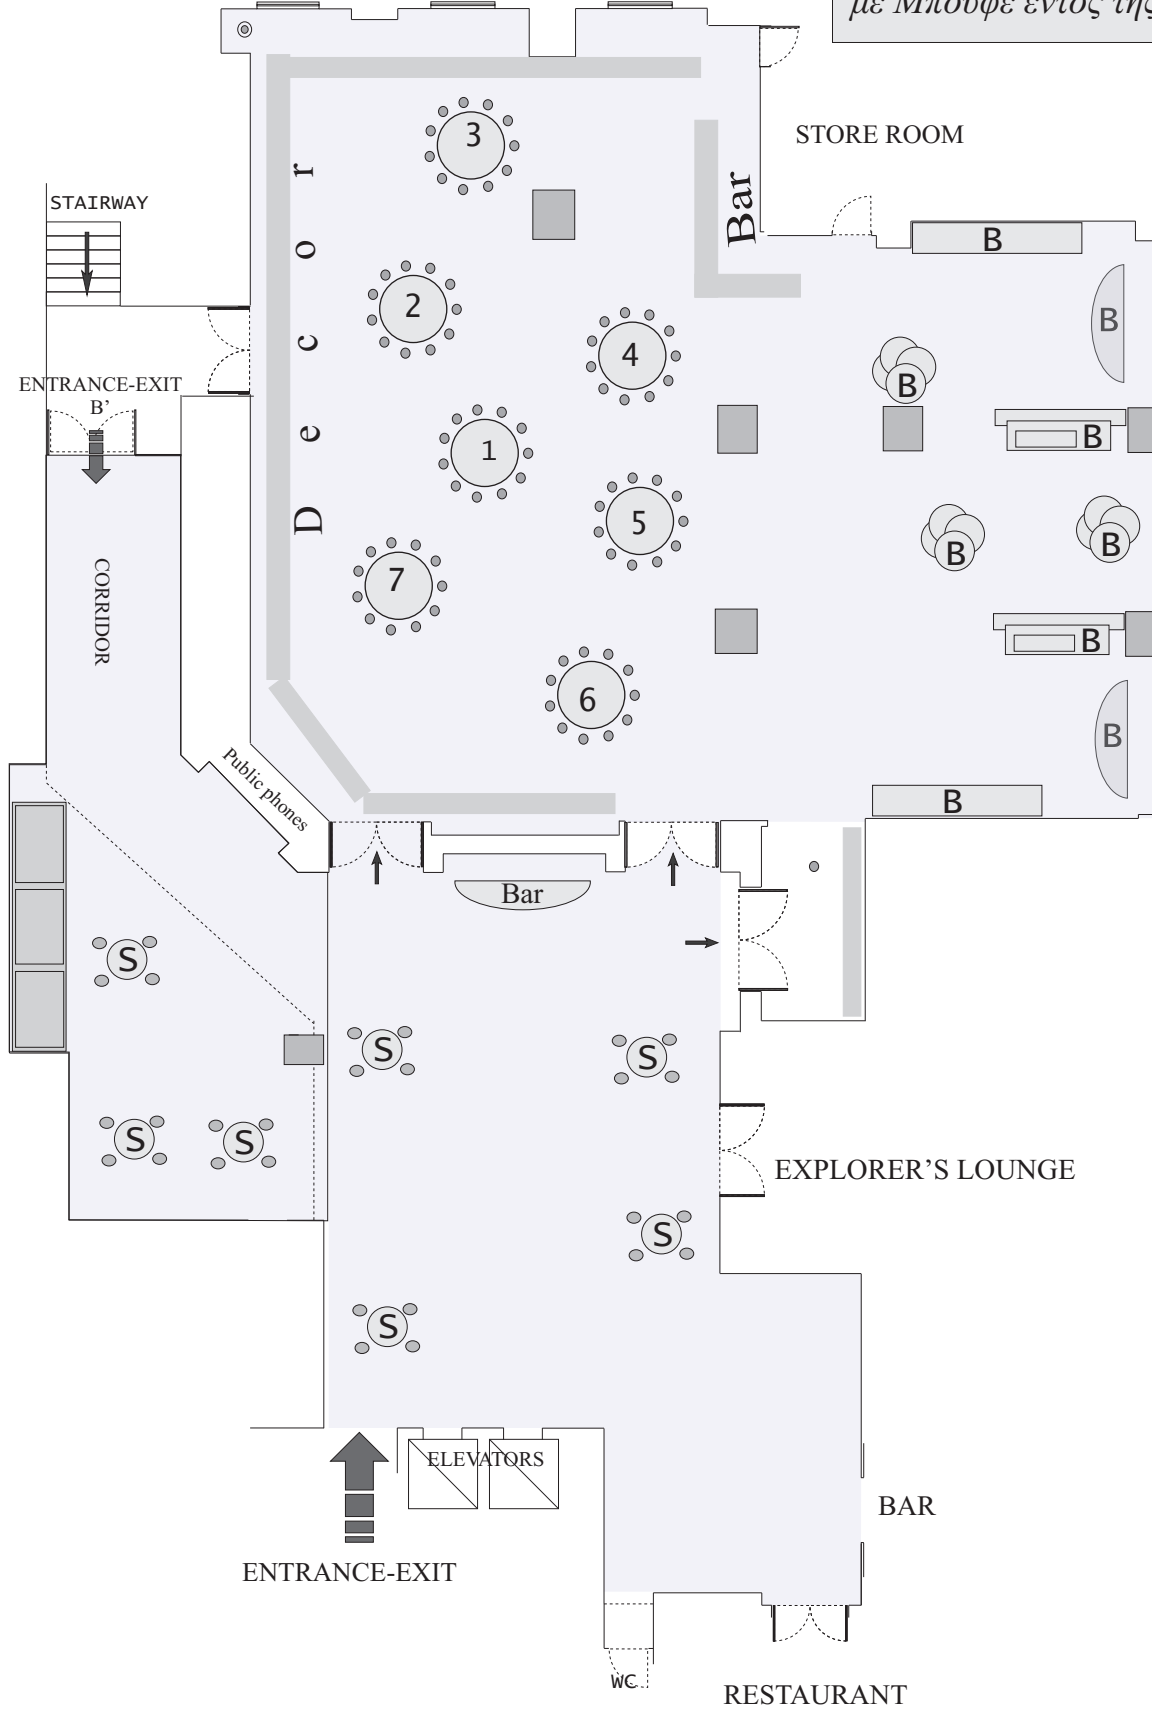

N.I.V. ATHENS PLAZA

Syntagma Square

Πλάνο Δεξίωσης
90 - 120 ατόμων
με Μπουφέ εντός της αιθούσης

N.J.V. ATHENS PLAZA

Syntagma Square

Πλάνο Δεξίωσης
180-190 ατόμων
με κεντρικό τραπέζι

Stadiou Street

N.J.V. ATHENS PLAZA

Syntagma Square

Πλάνο Δεξίωσης
60 ατόμων
με Μπουφέ εντος της αιθούσης

N.J.V. ATHENS PLAZA

Syntagma Square

N.J.V. ATHENS PLAZA

Syntagma Square

Πλάνο Δεξίωσης
140 ατόμων με Μπουφέ

N.J.V. ATHENS PLAZA

Syntagma Square

Πλάνο Δεξίωσης
60 - 130 ατόμων
με bar εντός αιθούσης.

N.Y.V. ATHENS PLAZA

Syntagma Square

Πλάνο Δεξίωσης
60 - 120 ατόμων
με μπουφέ εντός αιθούσης.