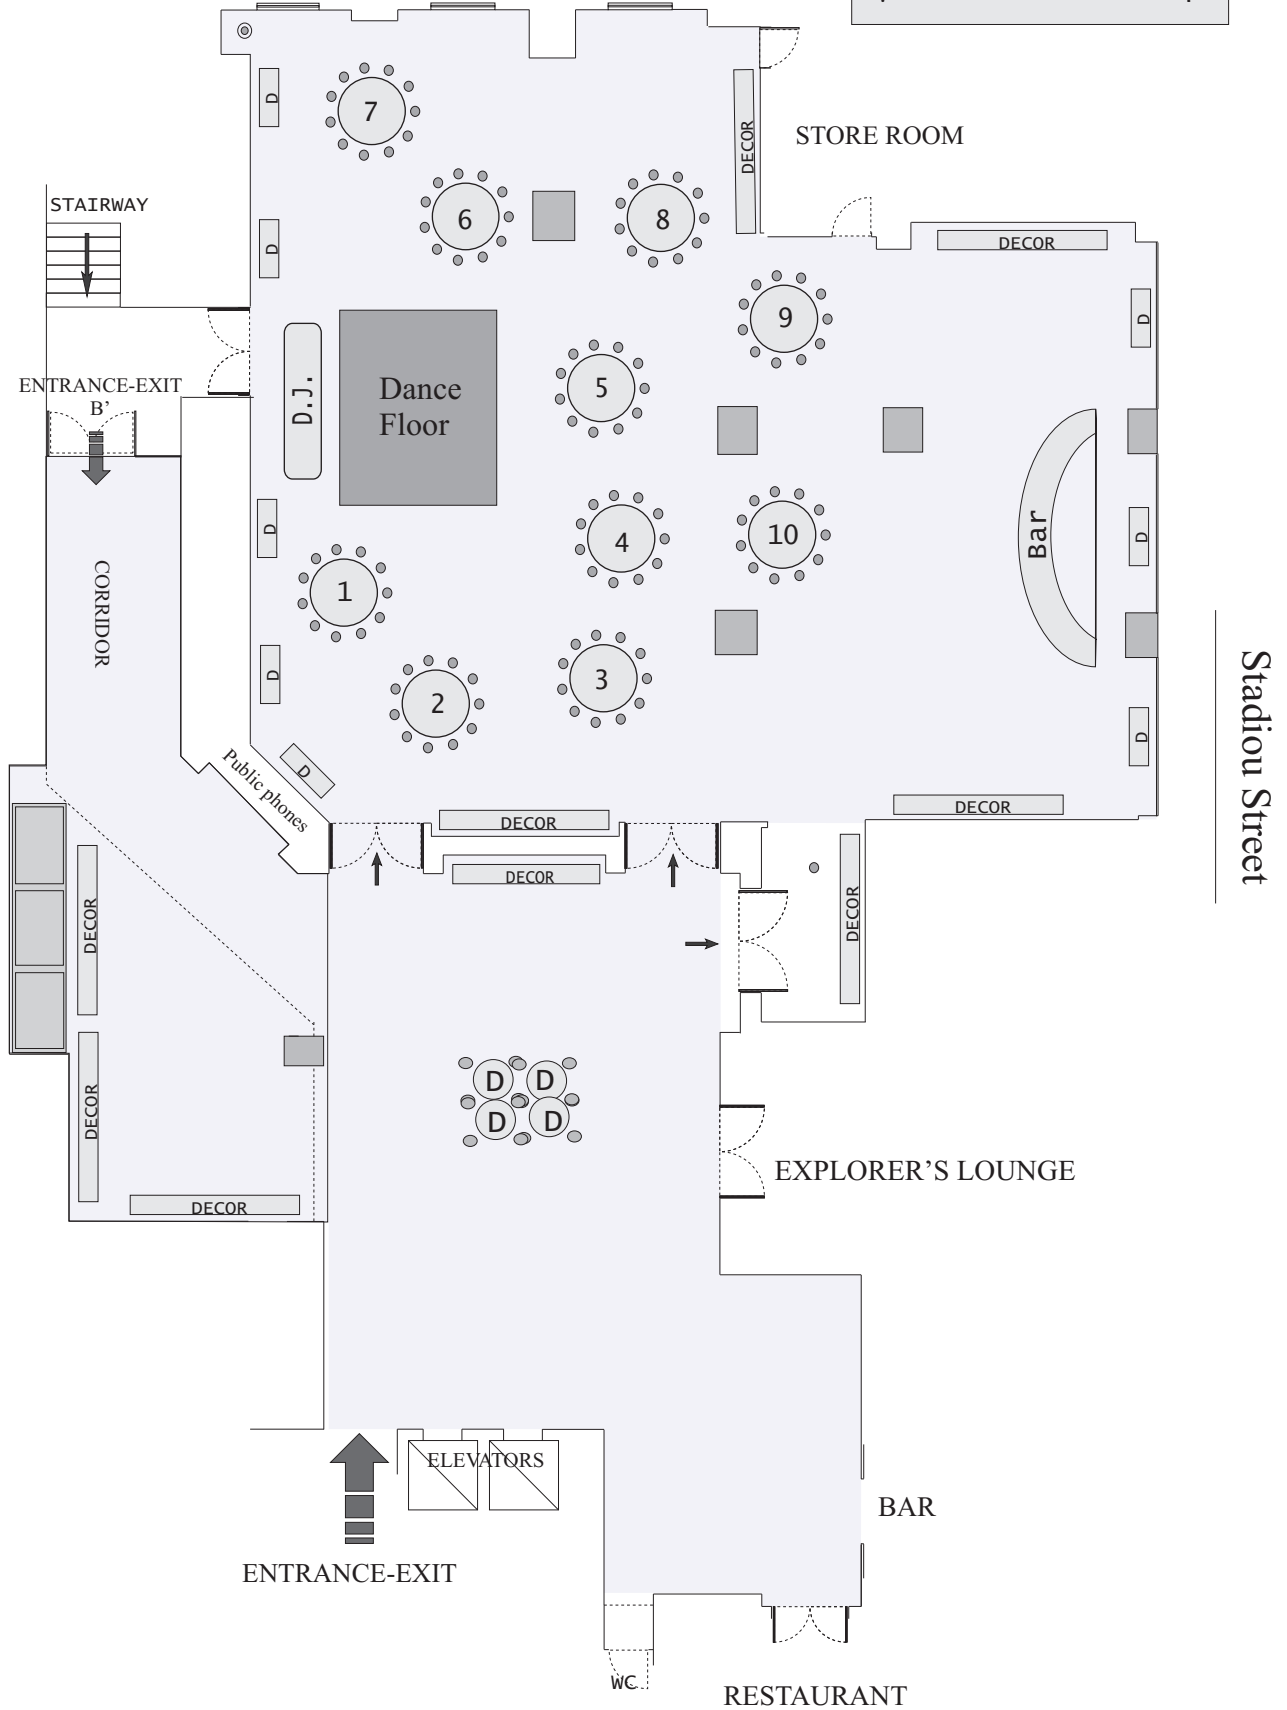

N.I.V. ATHENS PLAZA

Syntagma Square

Πλάνο Δεξίωσης
90 - 120 ατόμων
με Μπουφέ εντός της αιθούσης

N.J.V. ATHENS PLAZA

Syntagma Square

Πλάνο Δεξίωσης
180-190 ατόμων
με κεντρικό τραπέζι

Stadiou Street

N.J.V. ATHENS PLAZA

Syntagma Square

Πλάνο Δεξίωσης
60 ατόμων
με Μπουφέ εντος της αιθούσης

N.J.V. ATHENS PLAZA

Syntagma Square

N.J.V. ATHENS PLAZA

Syntagma Square

Πλάνο Δεξίωσης
140 ατόμων με Μπουφέ

N.J.V. ATHENS PLAZA

Syntagma Square

Πλάνο Δεξίωσης
60 - 130 ατόμων
με bar εντός αιθούσης.

N.Y.V. ATHENS PLAZA

Syntagma Square

Πλάνο Δεξίωσης
60 - 120 ατόμων
με μπουφέ εντός αιθούσης.