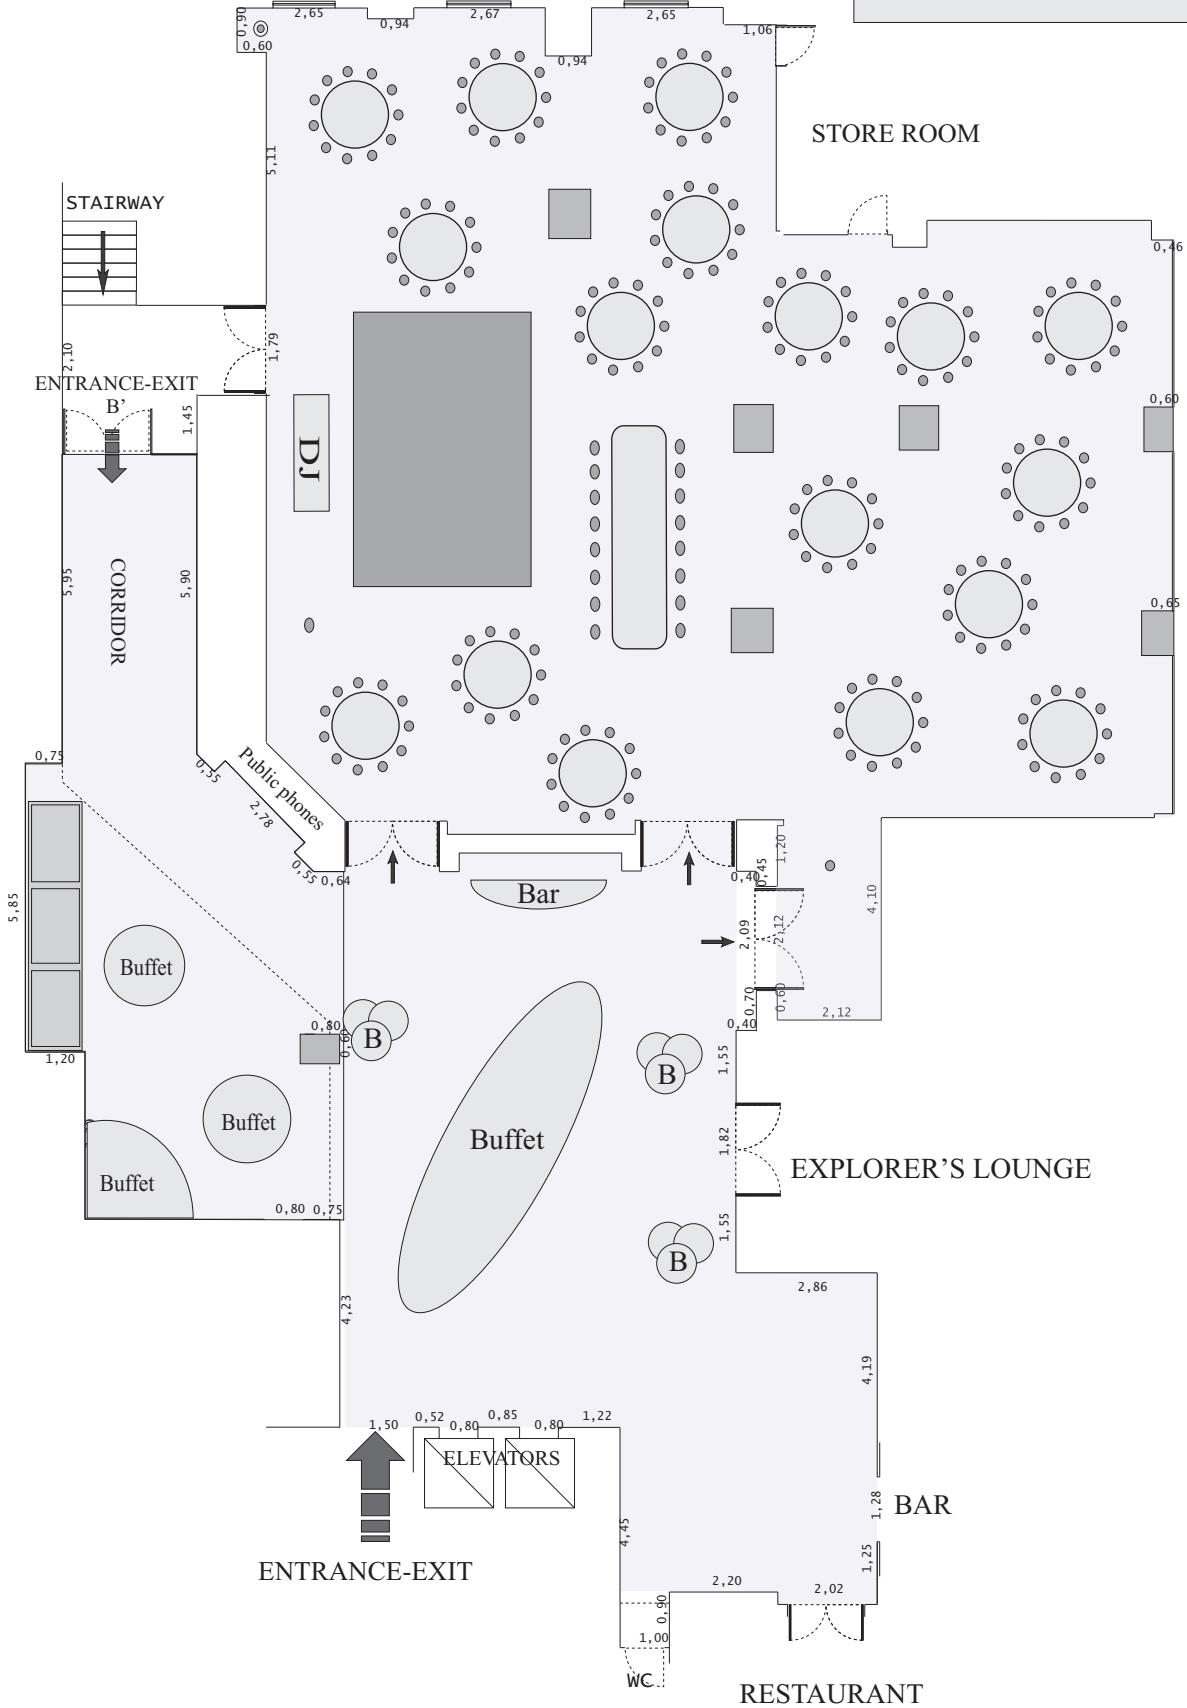

N.J.V. ATHENS PLAZA

N.J.V. ATHENS PLAZA

Syntagma Square

N.J.V. ATHENS PLAZA

Syntagma Square

N.J.V. ATHENS PLAZA

N.J.V. ATHENS PLAZA

Syntagma Square

N.I.V. ATHENS PLAZA

Syntagma Square

Πλάνο Δεξίωσης
90 - 120 ατόμων
με Μπουφέ εντός της αιθούσης

N.J.V. ATHENS PLAZA

Syntagma Square

Πλάνο Δεξίωσης
180-190 ατόμων
με κεντρικό τραπέζι

Stadiou Street

N.J.V. ATHENS PLAZA

Syntagma Square

Πλάνο Δεξίωσης
60 ατόμων
με Μπουφέ εντος της αιθούσης

N.J.V. ATHENS PLAZA

Syntagma Square

N.J.V. ATHENS PLAZA

Syntagma Square

Πλάνο Δεξίωσης
140 ατόμων με Μπουφέ

N.J.V. ATHENS PLAZA

Syntagma Square

Πλάνο Δεξίωσης
60 - 130 ατόμων
με bar εντός αιθούσης.

N.Y.V. ATHENS PLAZA

Syntagma Square

Πλάνο Δεξίωσης
60 - 120 ατόμων
με μπουφέ εντός αιθούσης.