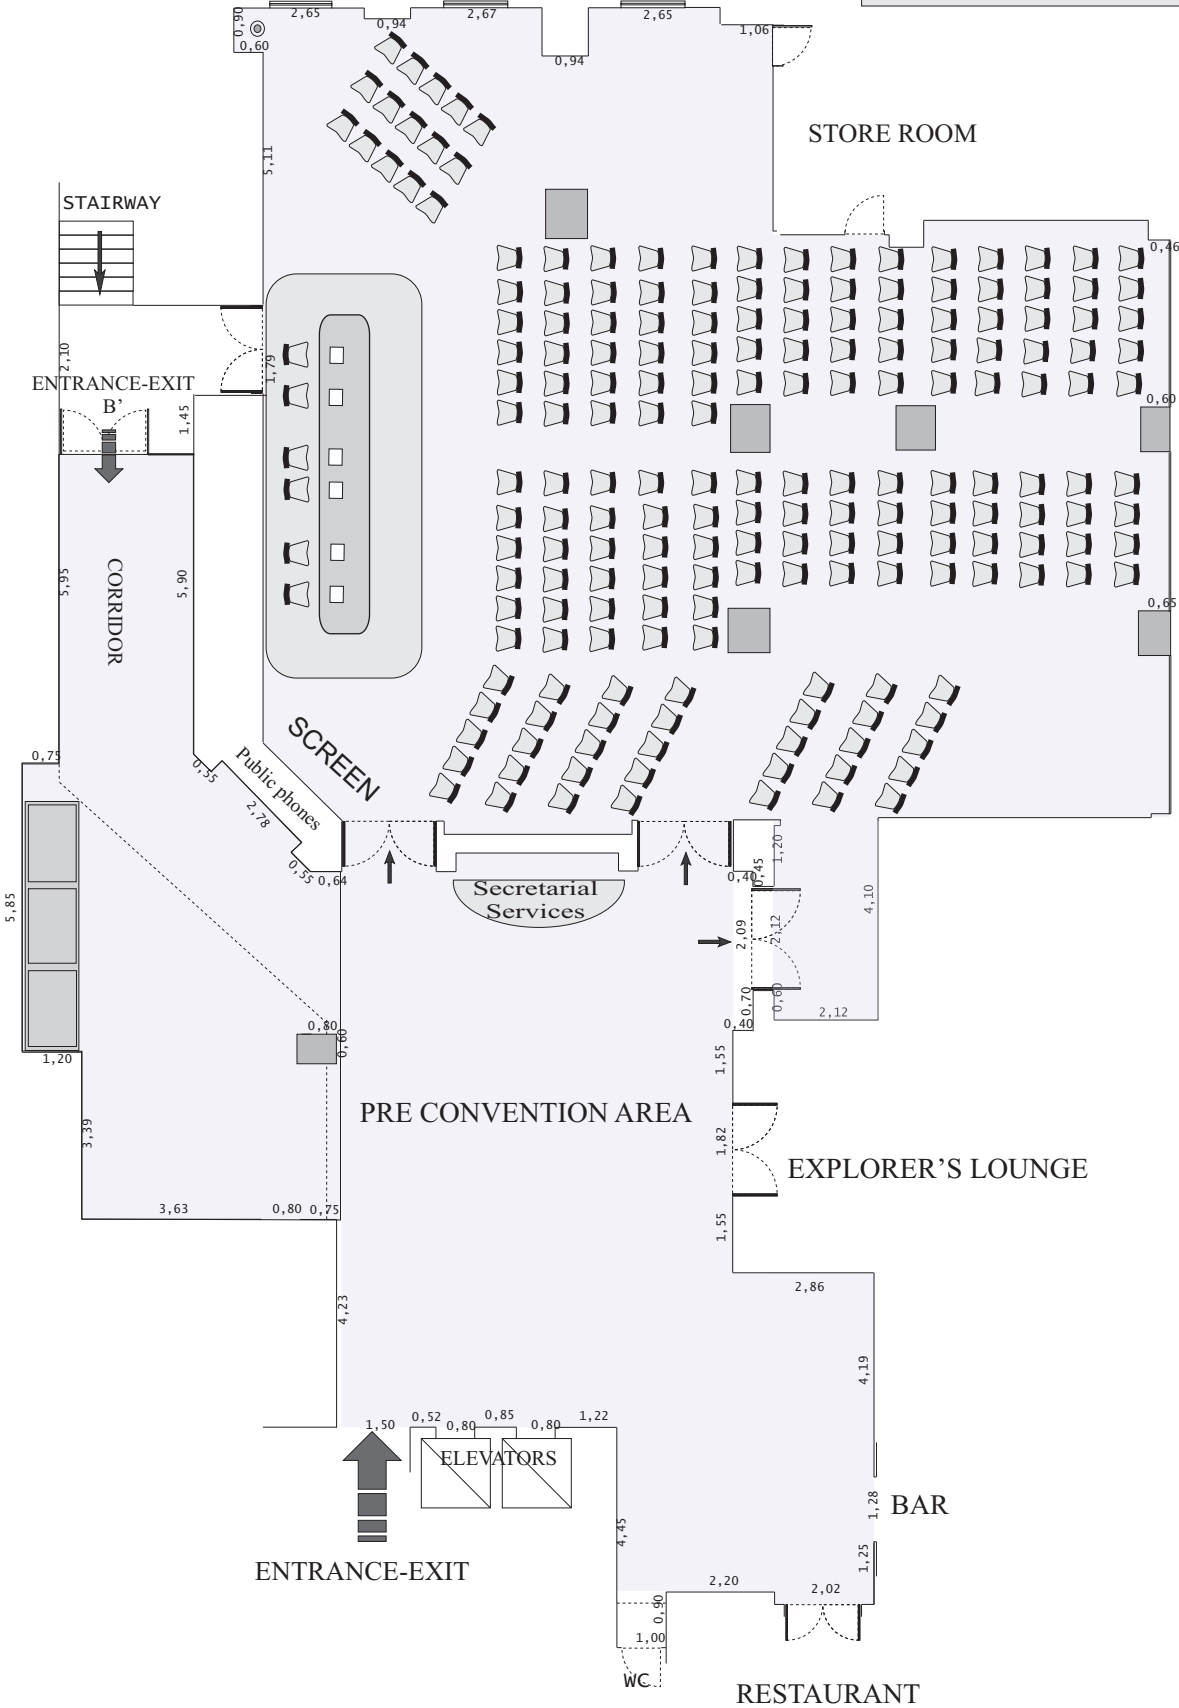

N.J.V. ATHENS PLAZA

Syntagma Square

Pacific I,II & Atlantic
Theater style
(up to 300 pax)

Stadiou Street