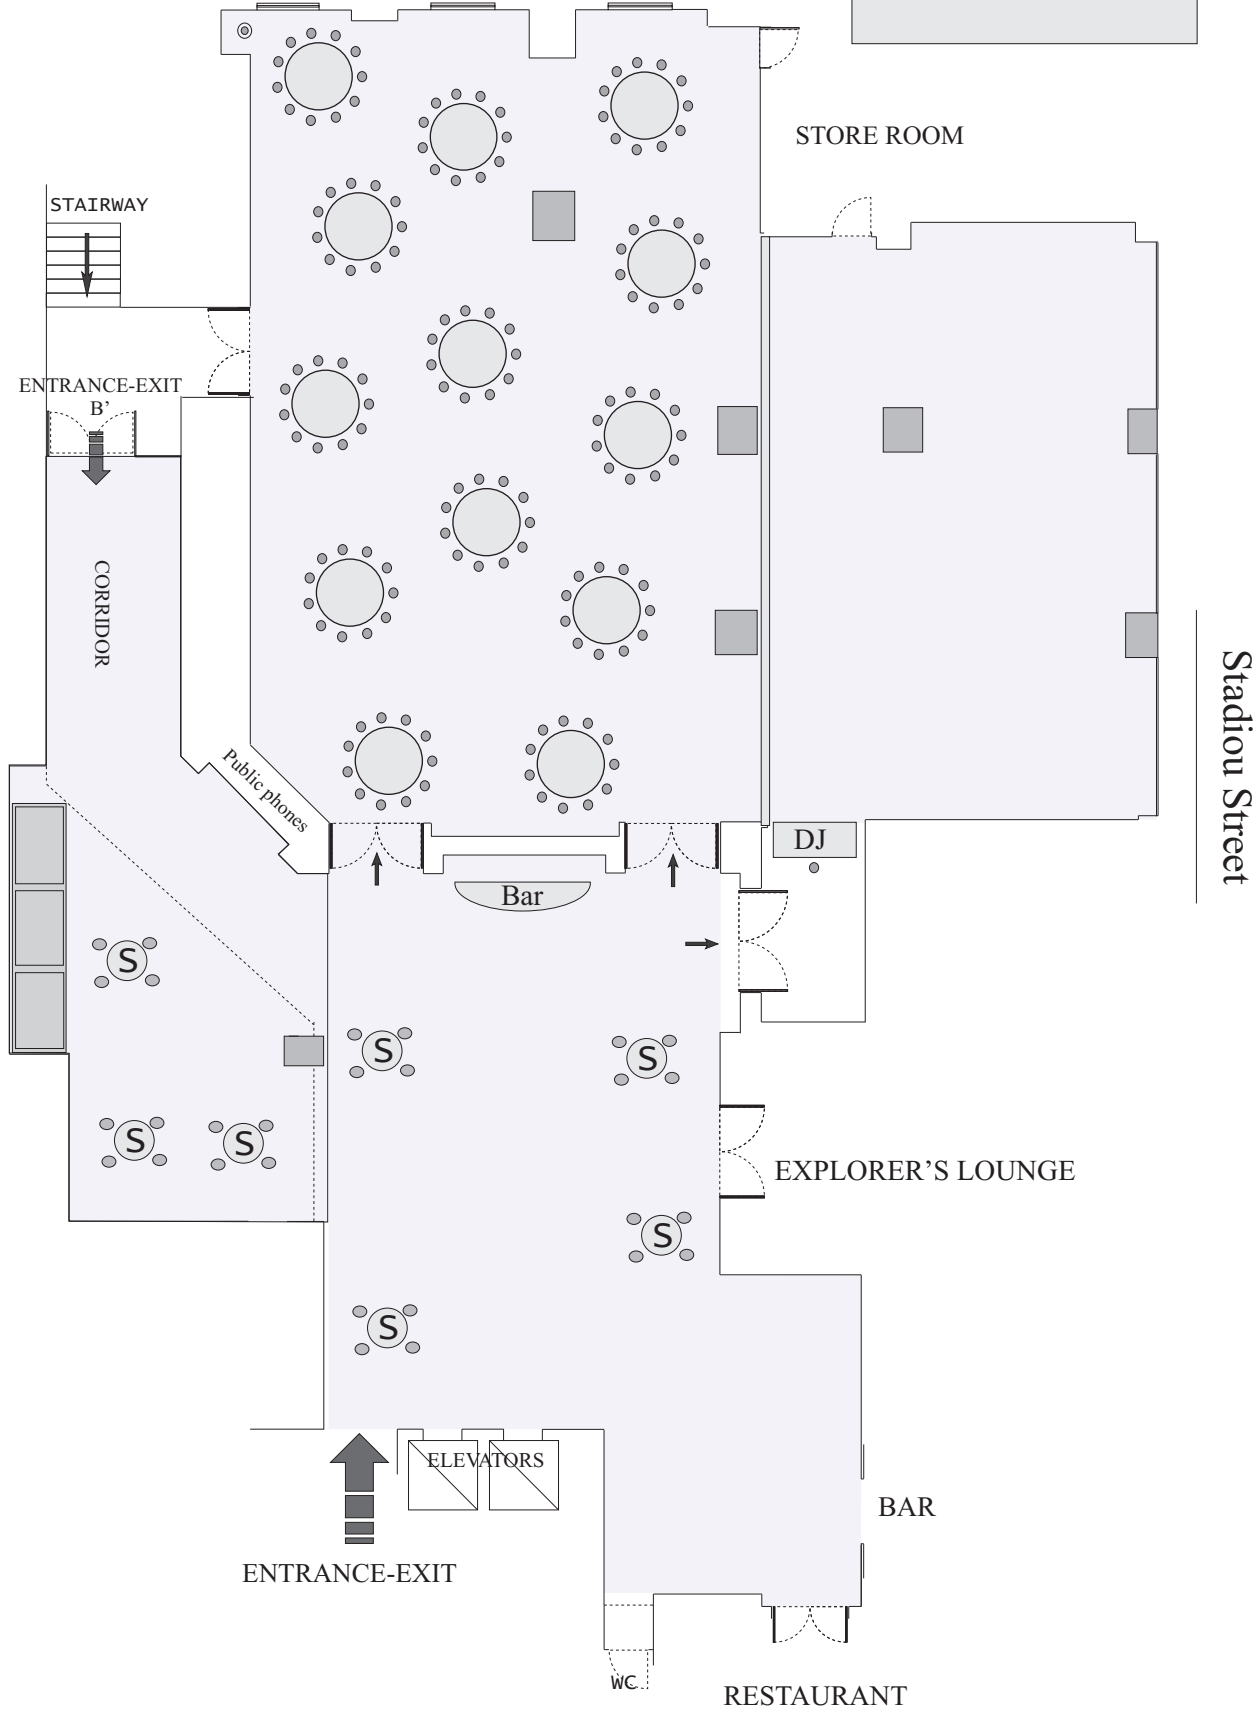

N.I.V. ATHENS PLAZA

Syntagma Square

Πλάνο Γεύματος
έως 130 ατόμων.

N.Y.V. ATHENS PLAZA

Syntagma Square

Πλάνο Δεξίωσης
130 ατόμων

N.J.V. ATHENS PLAZA

Syntagma Square

N.I.V. ATHENS PLAZA

Syntagma Square

Πλάνο Δεξίωσης
90 - 120 ατόμων
με Μπουφέ εντός της αιθούσης

N.J.V. ATHENS PLAZA

Syntagma Square

Πλάνο Δεξίωσης
180-190 ατόμων
με κεντρικό τραπέζι

Stadiou Street

N.J.V. ATHENS PLAZA

Syntagma Square

Πλάνο Δεξίωσης
60 ατόμων
με Μπουφέ εντος της αιθούσης

N.J.V. ATHENS PLAZA

Syntagma Square

N.J.V. ATHENS PLAZA

Syntagma Square

Πλάνο Δεξίωσης
140 ατόμων με Μπουφέ

N.J.V. ATHENS PLAZA

Syntagma Square

Πλάνο Δεξίωσης
60 - 130 ατόμων
με bar εντός αιθούσης.

N.Y.V. ATHENS PLAZA

Syntagma Square

Πλάνο Δεξίωσης
60 - 120 ατόμων
με μπουφέ εντός αιθούσης.