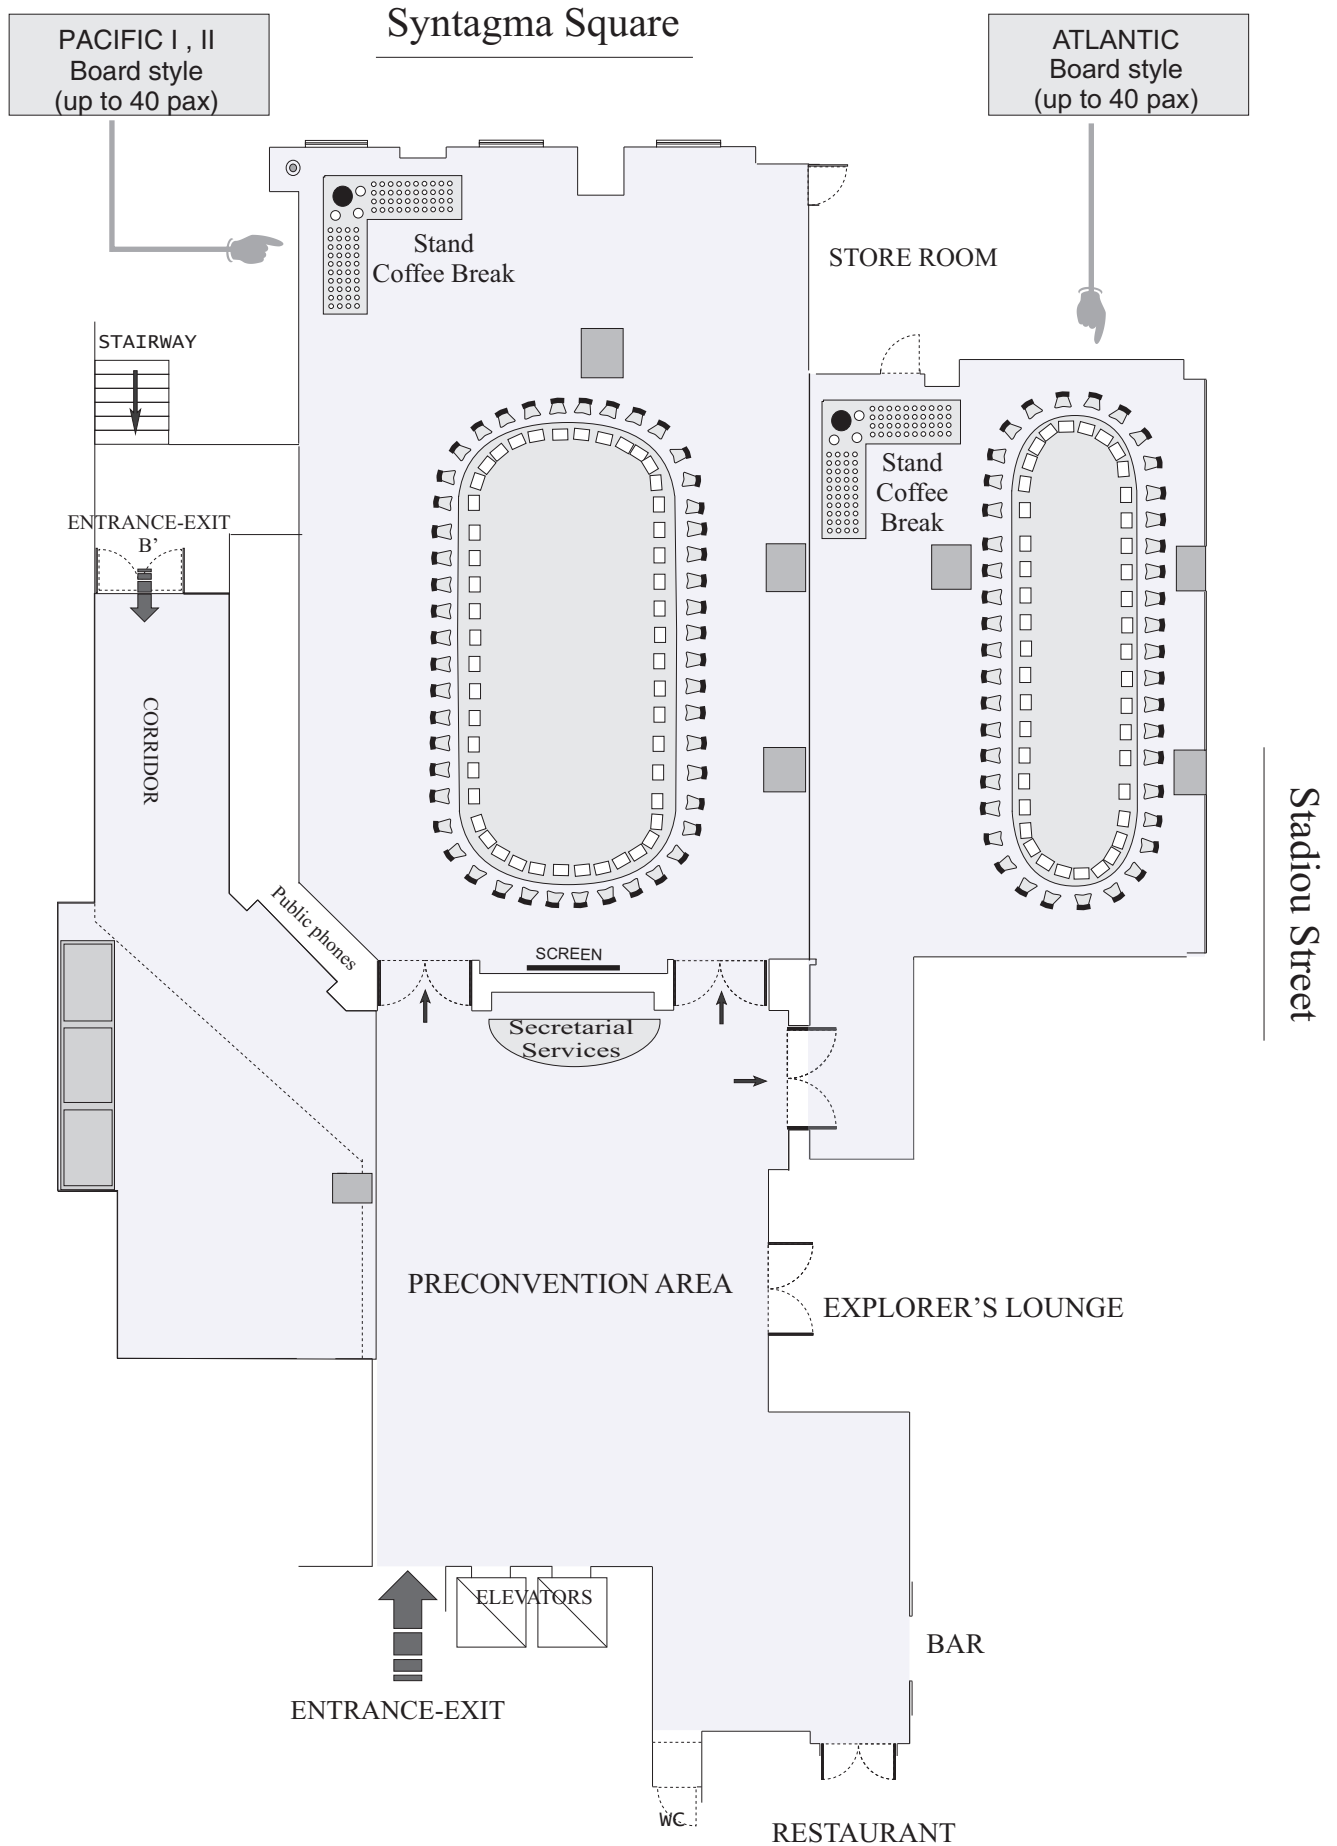

N.J.V. ATHENS PLAZA

N.J.V. ATHENS PLAZA

Syntagma Square

N.J.V. ATHENS PLAZA

Syntagma Square

N.J.V. ATHENS PLAZA

N.J.V. ATHENS PLAZA

Syntagma Square

N.I.V. ATHENS PLAZA

Syntagma Square

Πλάνο Δεξίωσης
90 - 120 ατόμων
με Μπουφέ εντός της αιθούσης

N.J.V. ATHENS PLAZA

Syntagma Square

Πλάνο Δεξίωσης
180-190 ατόμων
με κεντρικό τραπέζι

Stadiou Street

N.J.V. ATHENS PLAZA

Syntagma Square

Πλάνο Δεξίωσης
60 ατόμων
με Μπουφέ εντος της αιθούσης

N.J.V. ATHENS PLAZA

Syntagma Square

N.J.V. ATHENS PLAZA

Syntagma Square

Πλάνο Δεξίωσης
140 ατόμων με Μπουφέ

N.J.V. ATHENS PLAZA

Syntagma Square

Πλάνο Δεξίωσης
60 - 130 ατόμων
με bar εντός αιθούσης.

N.Y.V. ATHENS PLAZA

Syntagma Square

Πλάνο Δεξίωσης
60 - 120 ατόμων
με μπουφέ εντός αιθούσης.