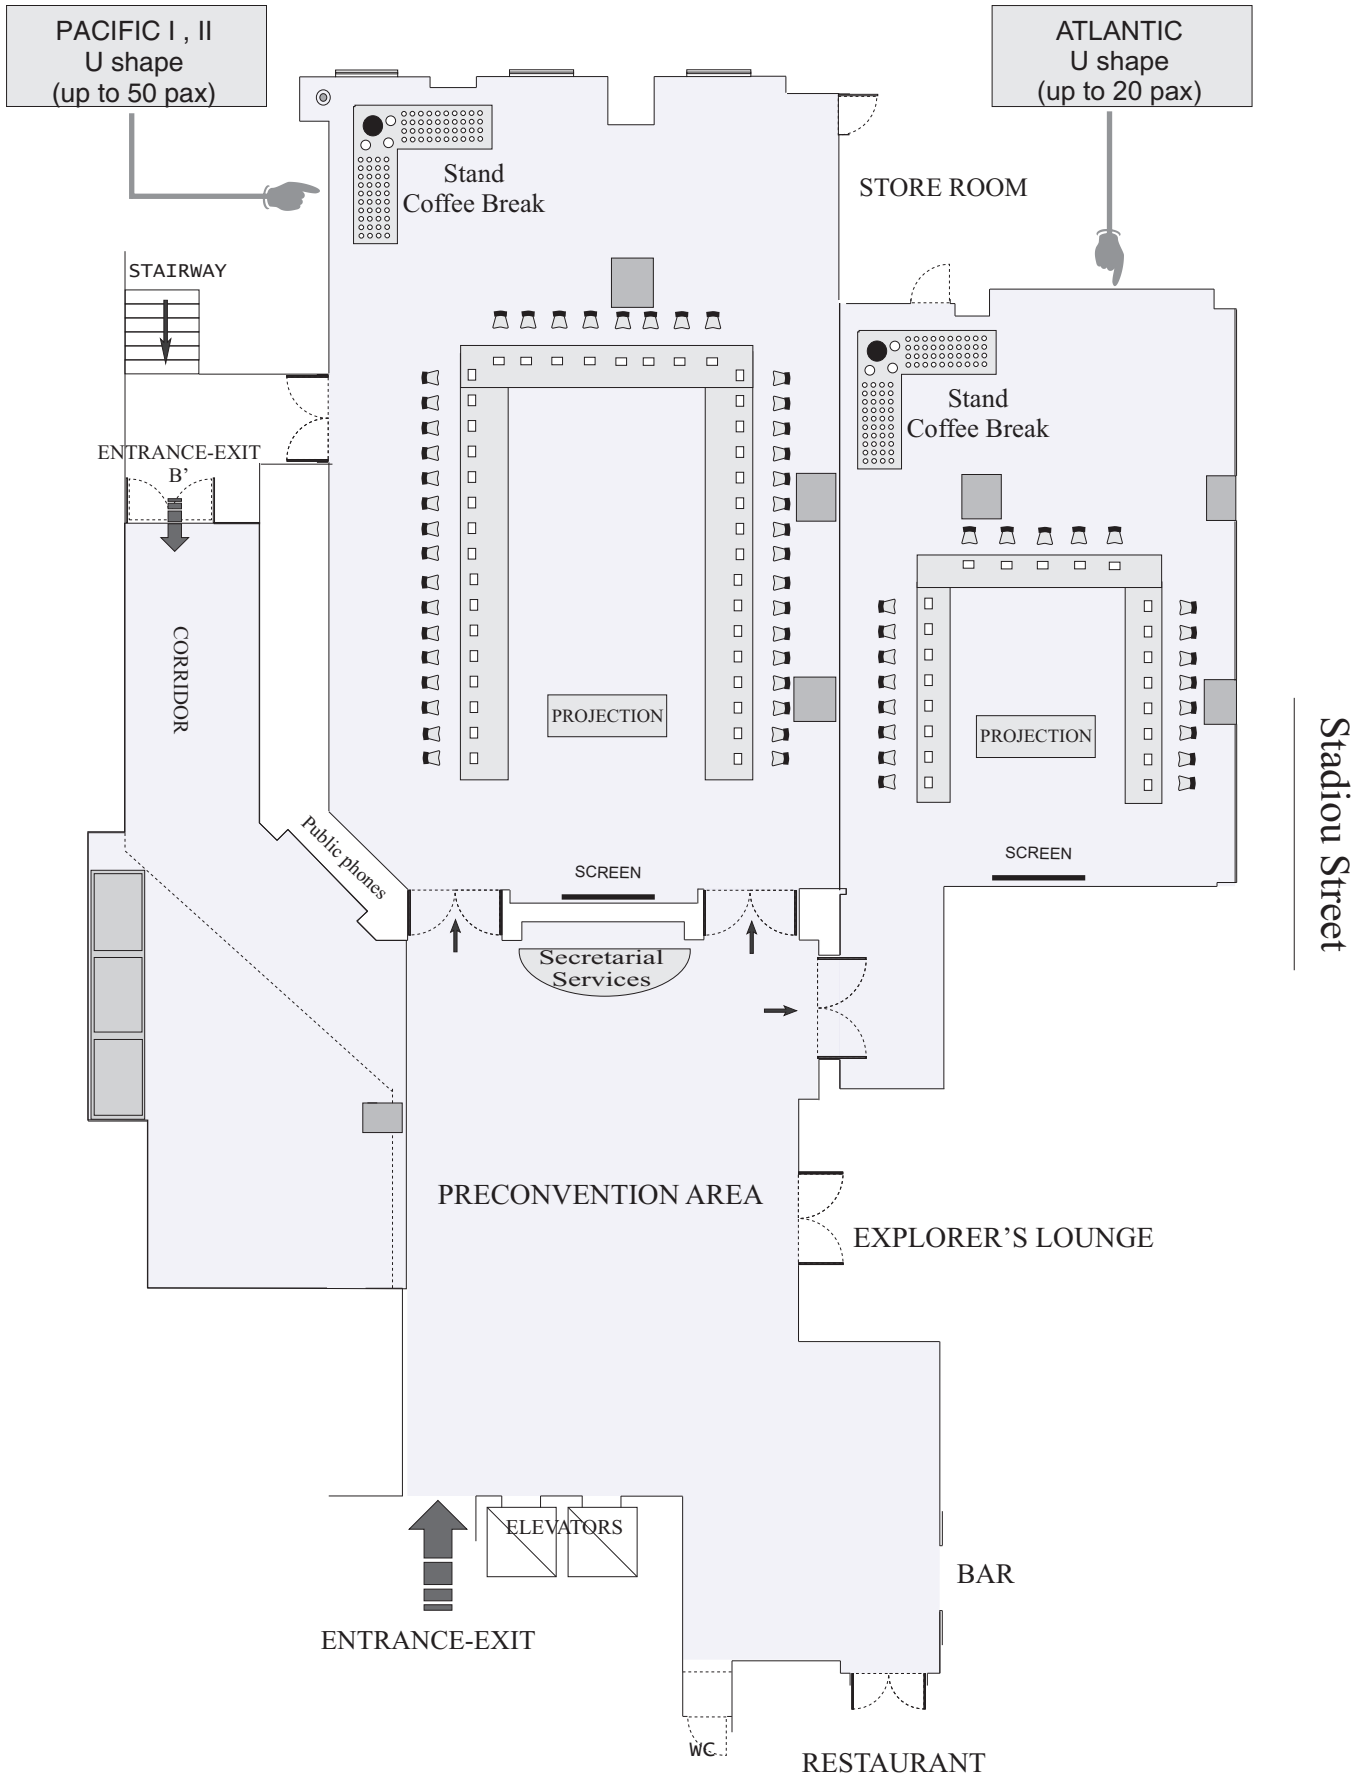

N.J.V. ATHENS PLAZA

N.J.V. ATHENS PLAZA

Syntagma Square

N.J.V. ATHENS PLAZA

Syntagma Square

N.J.V. ATHENS PLAZA

N.J.V. ATHENS PLAZA

Syntagma Square

N.I.V. ATHENS PLAZA

Syntagma Square

Πλάνο Δεξίωσης
90 - 120 ατόμων
με Μπουφέ εντός της αιθούσης

N.J.V. ATHENS PLAZA

Syntagma Square

Πλάνο Δεξίωσης
180-190 ατόμων
με κεντρικό τραπέζι

Stadiou Street

N.J.V. ATHENS PLAZA

Syntagma Square

Πλάνο Δεξίωσης
60 ατόμων
με Μπουφέ εντος της αιθούσης

N.J.V. ATHENS PLAZA

Syntagma Square

N.J.V. ATHENS PLAZA

Syntagma Square

Πλάνο Δεξίωσης
140 ατόμων με Μπουφέ

N.J.V. ATHENS PLAZA

Syntagma Square

Πλάνο Δεξίωσης
60 - 130 ατόμων
με bar εντός αιθούσης.

N.Y.V. ATHENS PLAZA

Syntagma Square

Πλάνο Δεξίωσης
60 - 120 ατόμων
με μπουφέ εντός αιθούσης.