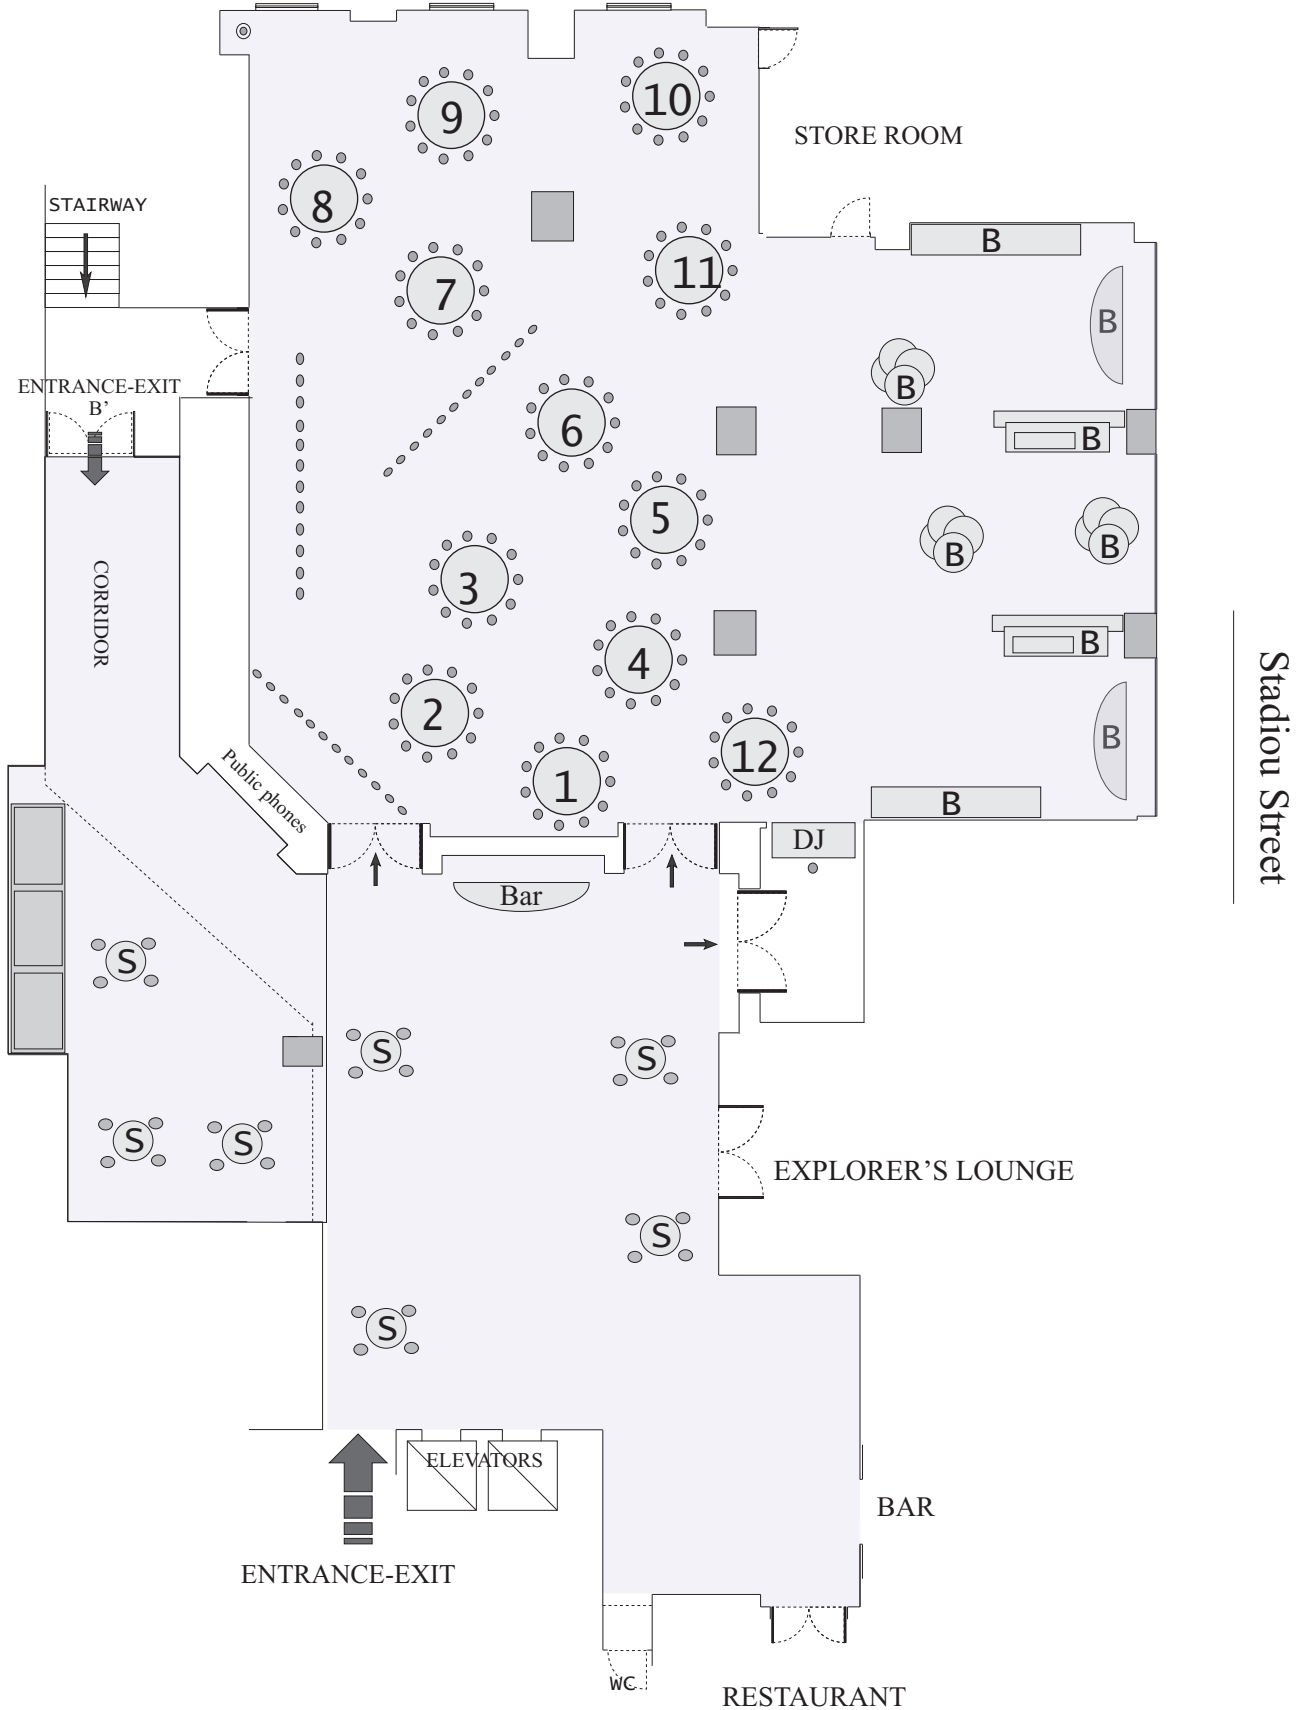

N.J.V. ATHENS PLAZA

N.J.V. ATHENS PLAZA

Syntagma Square

N.J.V. ATHENS PLAZA

Syntagma Square

N.J.V. ATHENS PLAZA

N.J.V. ATHENS PLAZA

Syntagma Square

N.I.V. ATHENS PLAZA

Syntagma Square

Πλάνο Δεξίωσης
90 - 120 ατόμων
με Μπουφέ εντός της αιθούσης

N.J.V. ATHENS PLAZA

Syntagma Square

Πλάνο Δεξίωσης
180-190 ατόμων
με κεντρικό τραπέζι

Stadiou Street

N.J.V. ATHENS PLAZA

Syntagma Square

Πλάνο Δεξίωσης
60 ατόμων
με Μπουφέ εντος της αιθούσης

N.J.V. ATHENS PLAZA

Syntagma Square

N.J.V. ATHENS PLAZA

Syntagma Square

Πλάνο Δεξίωσης
140 ατόμων με Μπουφέ

N.J.V. ATHENS PLAZA

Syntagma Square

Πλάνο Δεξίωσης
60 - 130 ατόμων
με bar εντός αιθούσης.

N.Y.V. ATHENS PLAZA

Syntagma Square

Πλάνο Δεξίωσης
60 - 120 ατόμων
με μπουφέ εντός αιθούσης.